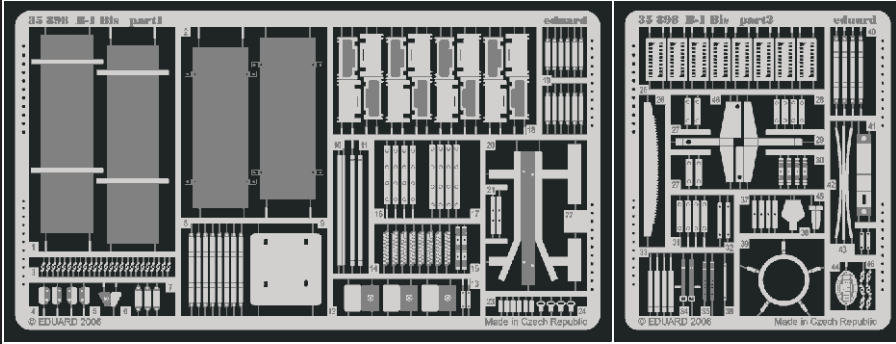

# B-1 Bis

eduard

1/35 scale detail set for **TAMIYA** kit 35 248 • sada detailů pro model 1/35 **TAMIYA** 35 248

**35 898**

- APPLY EXPRESS MASK AND PAINT BEFORE GLUING  
POUŽIT EXPRESS MASK NABARVIT PŘED SLEPENÍM
- SYMMETRICAL ASSEMBLY  
SYMETRICKÁ MONTÁŽ
- REMOVE  
ODSTRANIT
- GRIND  
OBROUSIT
- DRILL HOLE  
VRTAT OTVOR
- BEND  
OHNOUT
- OPTION  
VOLBA
- REPLACE  
NAHRADIT

ORIGINAL KIT PARTS  
PŮVODNÍ DÍLY STAVEBNICE
  PHOTO-ETCHED PARTS  
LEPTANÉ DÍLY
  PARTS TO BE REMOVED  
DÍLY K ODSTRANĚNÍ
  FILL  
TMELIT