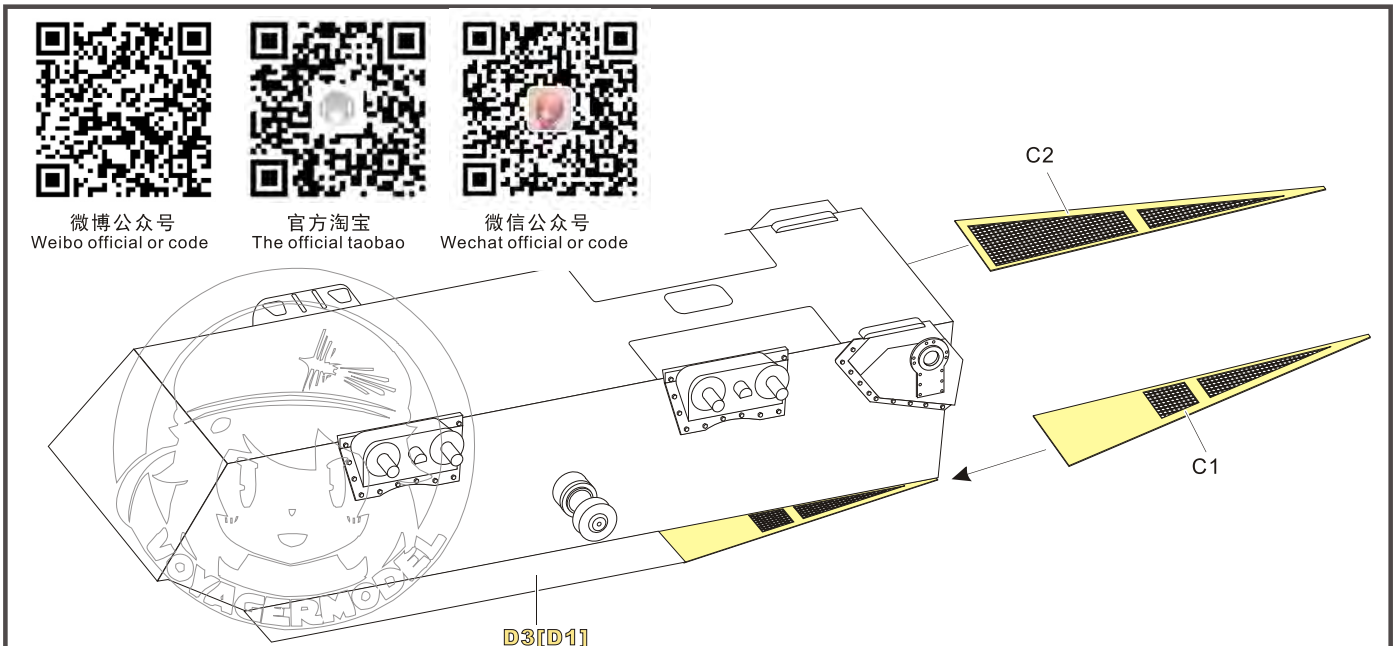

- 安装
  install
- 折叠
  bend
- **A1**

  改造件零件编号
  PE/resin part number
- **B12**

  原零件编号
  kit part number
- **C22**

  被替换的原零件编号
  replaced kit part number
- 另一侧相同制作
  repeat on opposite side
- 切除
  remove
- 打磨
  grind off
- 弧度卷曲
  radial bending
- **x2**

  制作若干组
  multiple assembly
- 选择安装
  alternative
- 钻孔
  drill
- 用胶棒制作
  make from plastic rod

用尖端在凹槽处冲压
use penpoint to press on the dent

蚀刻片零件内侧面向上
Put the part upside down
用笔尖在凹槽处刮
Use penpoint to press on the dent