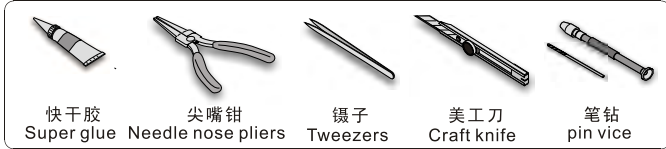

1/35 MILITARY MINIATURE VEHICLE UPGRADE SERIES PE351271

WWII German Sd.Kfz. 138/2 Hetzer Tank Destroyer Early Version

二战德军追猎者坦克歼击车早期型改造件

[For TAKOM]

推荐使用工具 RECOMMENDED TOOLS

- 安装
install
- 折叠
bend
- A1**

改造件零件编号
PE/resin part number
- B12**