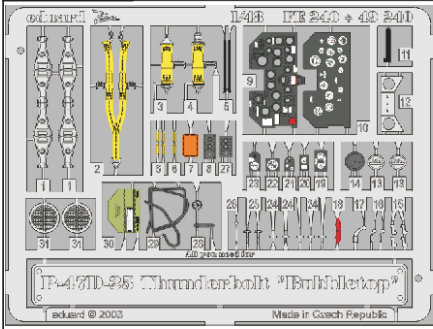

# P-47D-25 Thunderbolt

FE240

1/48 scale detail set for Tamiya kit • sada detailů pro model Tamiya 1/48

- APPLY EXPRESS MASK AND PAINT BEFORE GLUING  
POUŽÍTE EXPRESS MASK NABARVIT PŘED SLEPENÍM
- SYMMETRICAL ASSEMBLY  
SYMETRICKÁ MONTÁŽ
- REMOVE  
ODSTRANIT
- GRIND  
OBROUSIT
- DRILL HOLE  
VRTAT OTVOR
- BEND  
OHNOUT
- OPTION  
VOLBA
- REPLACE  
NAHRADIT

ORIGINAL KIT PARTS  
PŮVODNÍ DÍLY STAVEBNICE

PHOTO-ETCHED PARTS  
LEPTANÉ DÍLY

PARTS TO BE REMOVED  
DÍLY K ODSTRANĚNÍ