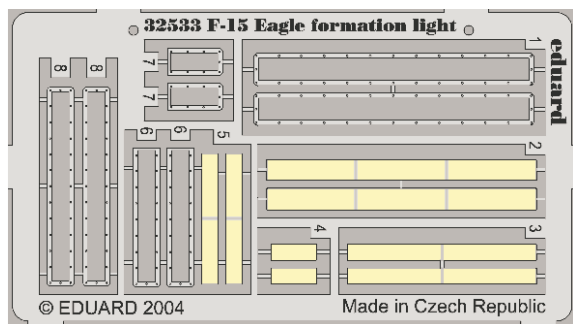

F-15 Eagle formation light

eduard

32 533

1/32 scale detail set for **TAMIYA** kit • sada detailů pro model **TAMIYA** 1/32

- APPLY EXPRESS MASK AND PAINT BEFORE GLUING
POUŽIT EXPRESS MASK NABARVIT PŘED SLEPENÍM
- SYMMETRICAL ASSEMBLY
SYMETRICKÁ MONTÁŽ
- REMOVE
ODSTRANIT
- GRIND
OBROUSIT
- DRILL HOLE
VRTAT OTVOR
- BEND
OHNOUT
- OPTION
VOLBA
- REPLACE
NAHRADIT