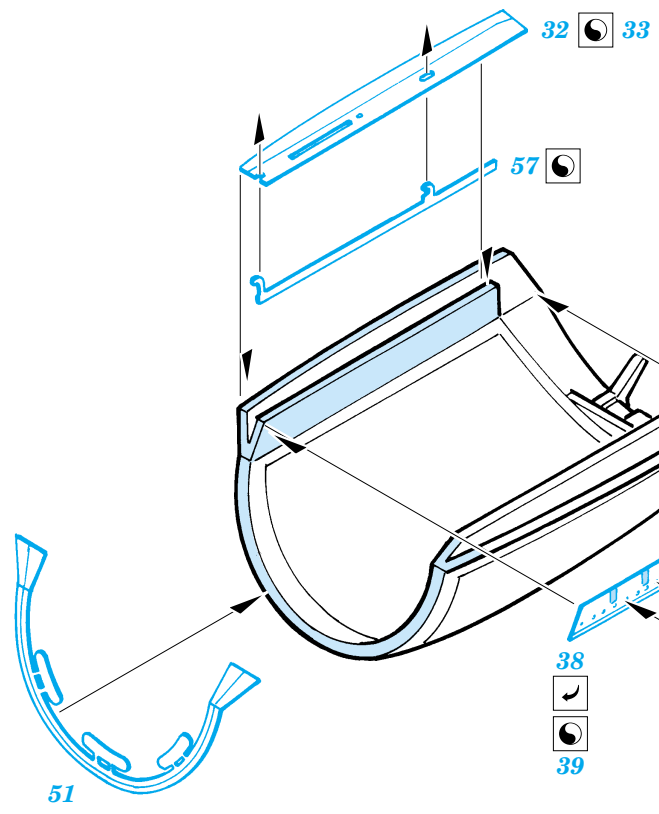

- ORIGINAL KIT PARTS  
PŮVODNÍ DÍLY STAVEBNICE
- PHOTO-ETCHED PARTS  
LEPTANÉ DÍLY
- PARTS TO BE REMOVED  
DÍLY K ODSTRANĚNÍ
- FILL  
TMELIT

**4 pcs.**

REFERENCES: Verlinden Publ. - LOCK ON #8 - F-4E PHANTOM II