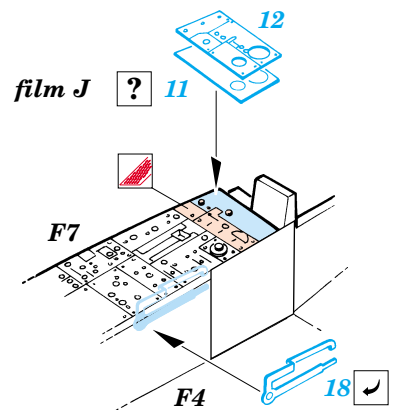

# F-4E Phantom II Interior set

eduard

1/32 scale detail set for Tamiya kit 60310 • sada detailů pro model 1/32 Tamiya 60310

32 503

- SYMMETRICAL ASSEMBLY  
SYMETRICKÁ MONTÁŽ
- REMOVE  
ODSTRANIT
- BEND  
OHNOUT
- REPLACE  
NAHRADIT
- GRIND  
OBROUSIT
- OPTION  
VOLBA

- ORIGINAL KIT PARTS  
PŮVODNÍ DÍLY STAVEBNICE
- PHOTO-ETCHED PARTS  
LEPTANÉ DÍLY
- PARTS TO BE REMOVED  
DÍLY K ODSTRANĚNÍ
- FILL  
TMELIT

**4 pcs.**

REFERENCES: Verlinden Publ. - LOCK ON #8 - F-4E PHANTOM II