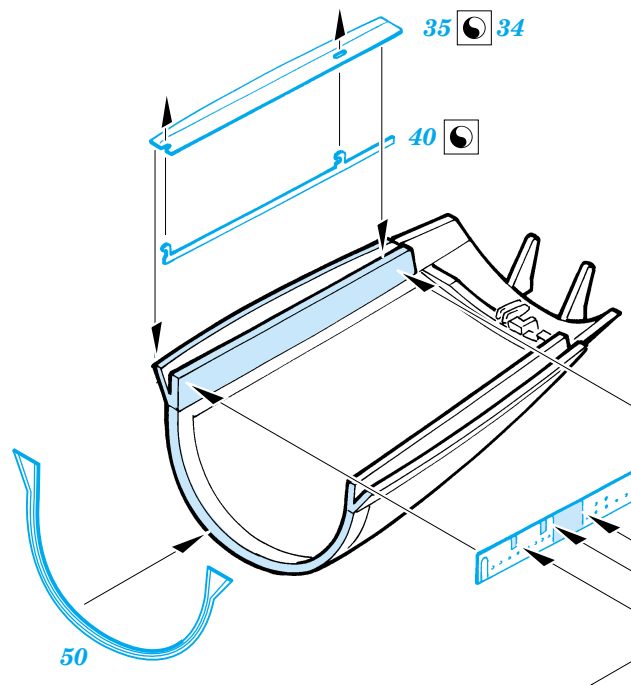

- ORIGINAL KIT PARTS  
PŮVODNÍ DÍLY STAVEBNICE
- PHOTO-ETCHED PARTS  
LEPTANÉ DÍLY
- PARTS TO BE REMOVED  
DÍLY K ODSTRANĚNÍ
- FILL  
TMELIT

**4 pcs.**

REFERENCES: Verlinden Publ. - LOCK ON #8 - F-4E PHANTOM II