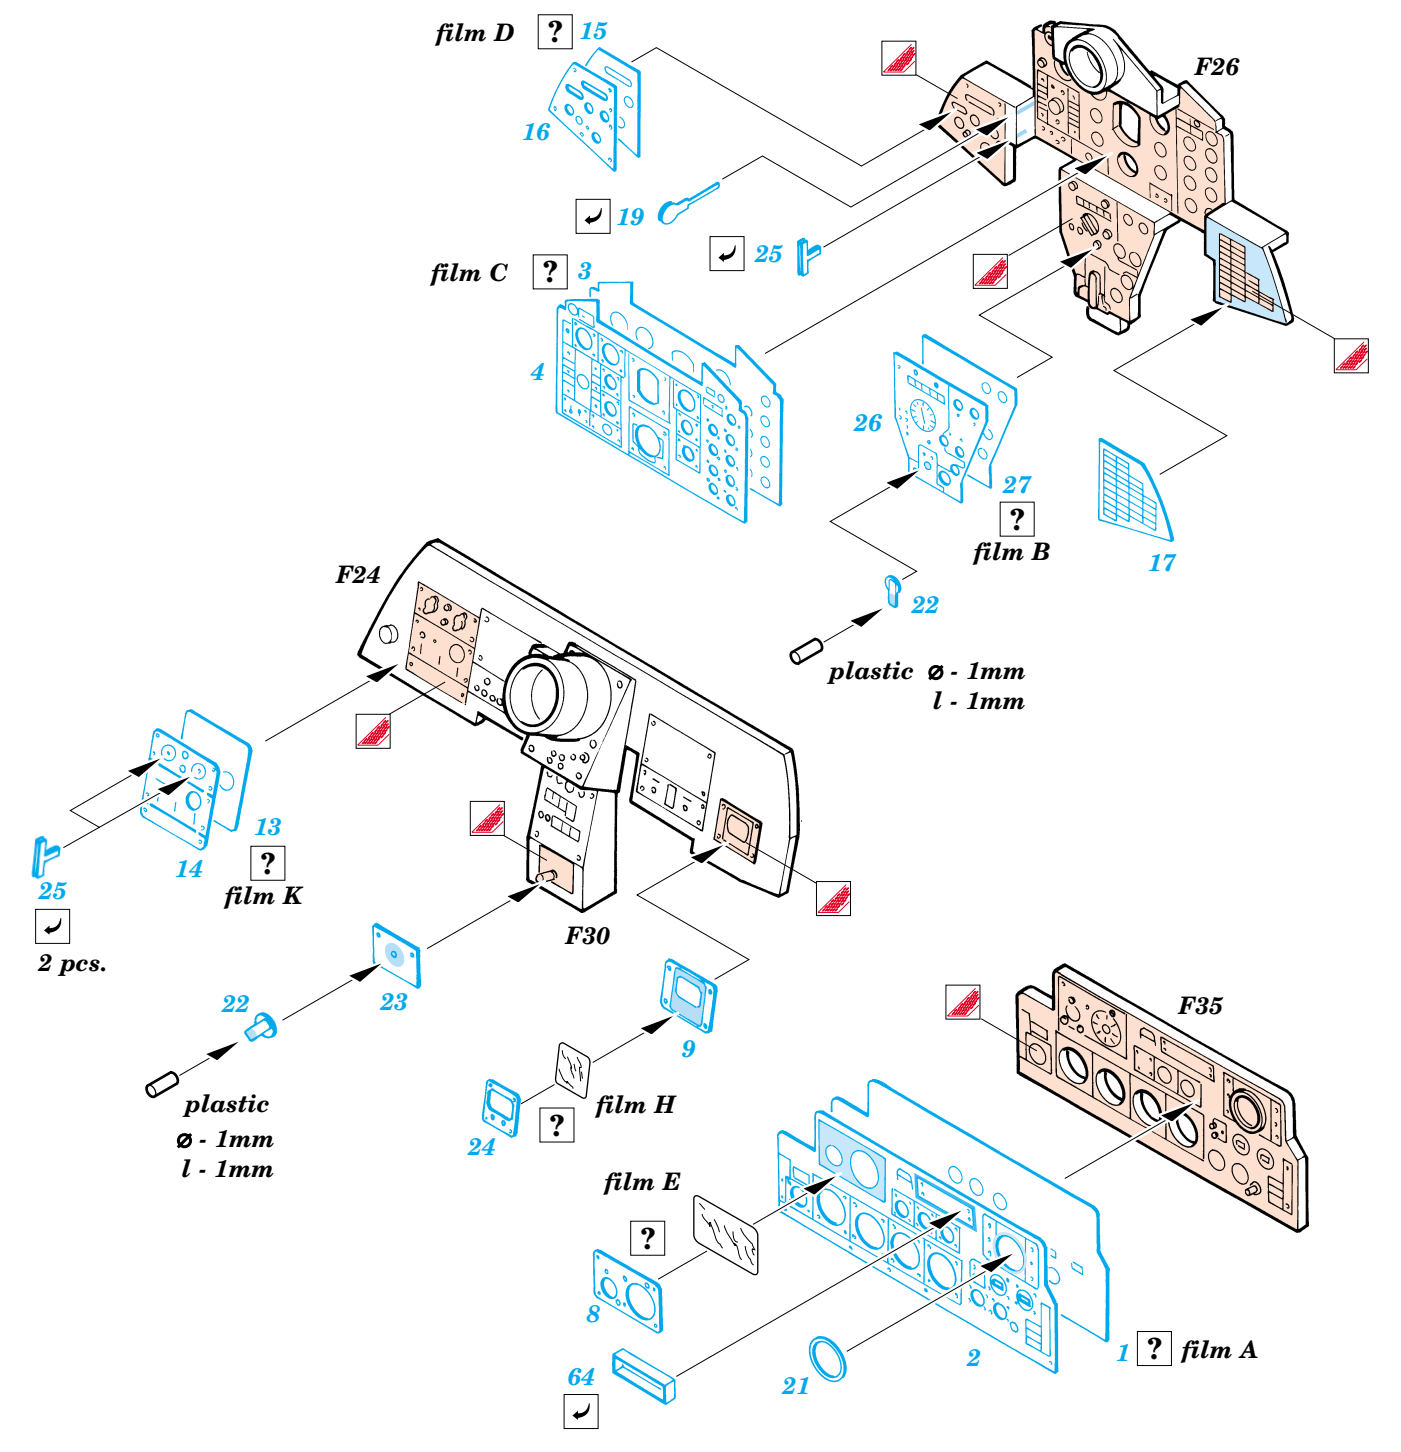

# F-4E Phantom II Interior set

eduard

1/32 scale detail set for Tamiya kit 60310 • sada detailů pro model 1/32 Tamiya 60310

32 503

- SYMMETRICAL ASSEMBLY  
SYMETRICKÁ MONTÁŽ
- REMOVE  
ODSTRANIT
- BEND  
OHNOUT
- REPLACE  
NAHRADIT
- GRIND  
OBROUSIT
- OPTION  
VOLBA

- ORIGINAL KIT PARTS  
PŮVODNÍ DÍLY STAVEBNICE
- PHOTO-ETCHED PARTS  
LEPTANÉ DÍLY
- PARTS TO BE REMOVED  
DÍLY K ODSTRANĚNÍ
- FILL  
TMELIT

**4 pcs.**

REFERENCES: Verlinden Publ. - LOCK ON #8 - F-4E PHANTOM II