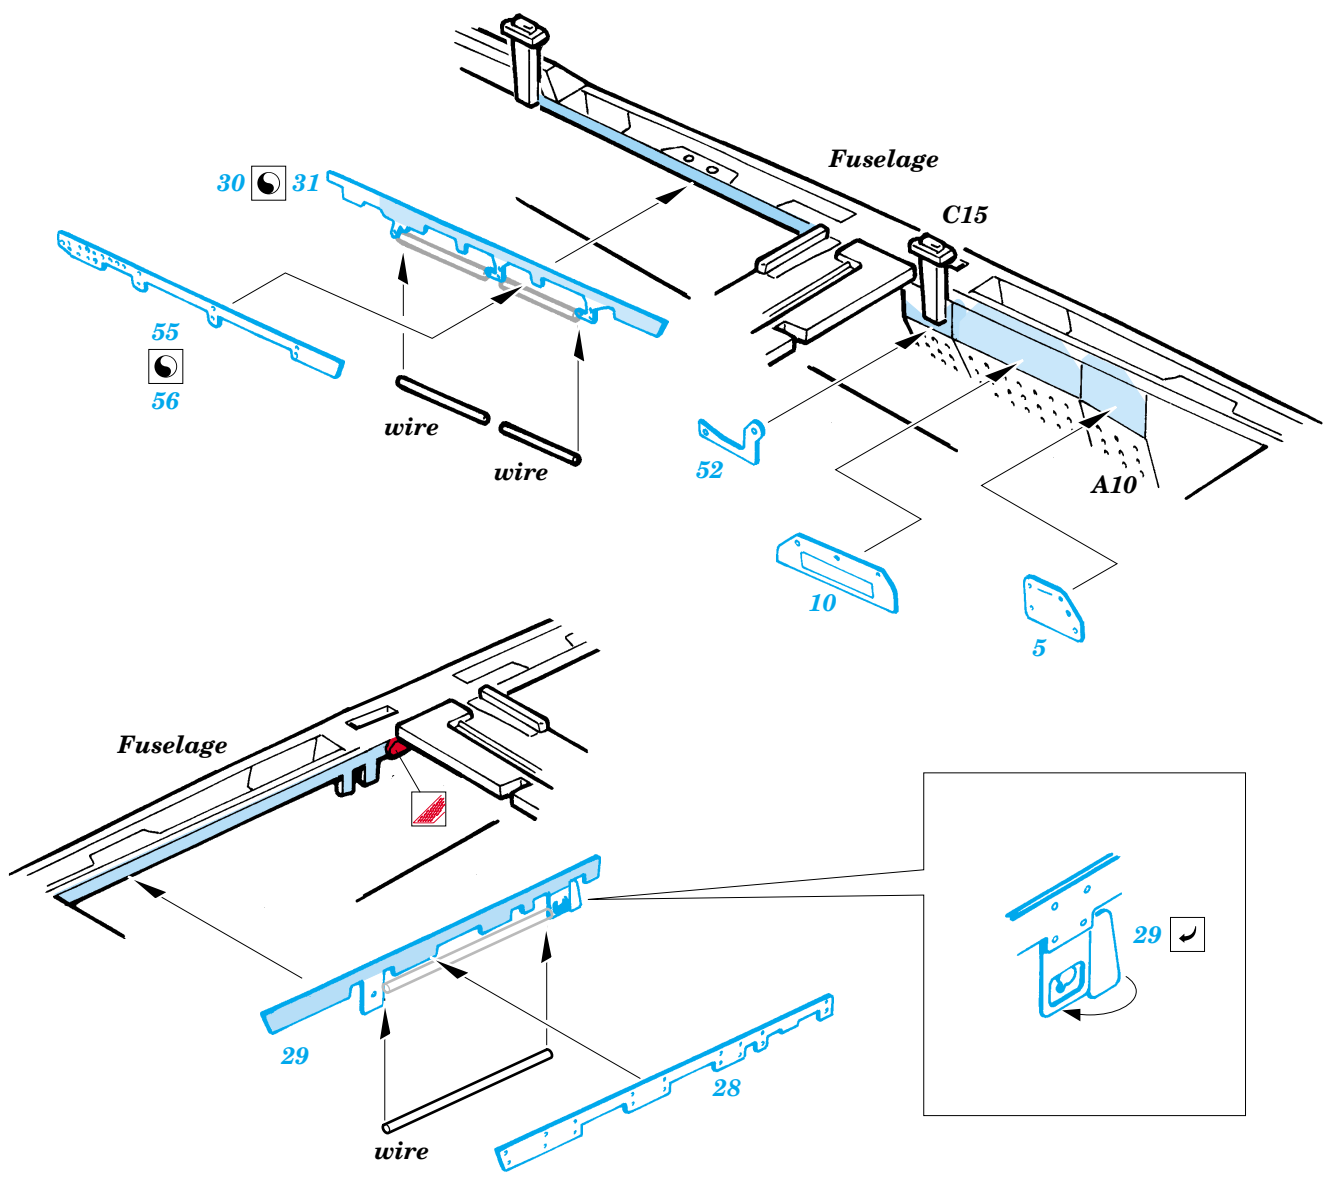

# F-4E Phantom II Interior set

eduard

1/32 scale detail set for Tamiya kit 60310 • sada detailů pro model 1/32 Tamiya 60310

32 503

- SYMMETRICAL ASSEMBLY  
SYMETRICKÁ MONTÁŽ
- REMOVE  
ODSTRANIT
- BEND  
OHNOUT
- REPLACE  
NAHRADIT
- GRIND  
OBROUSIT
- OPTION  
VOLBA

- ORIGINAL KIT PARTS  
PŮVODNÍ DÍLY STAVEBNICE
- PHOTO-ETCHED PARTS  
LEPTANÉ DÍLY
- PARTS TO BE REMOVED  
DÍLY K ODSTRANĚNÍ
- FILL  
TMELIT

**4 pcs.**

REFERENCES: Verlinden Publ. - LOCK ON #8 - F-4E PHANTOM II