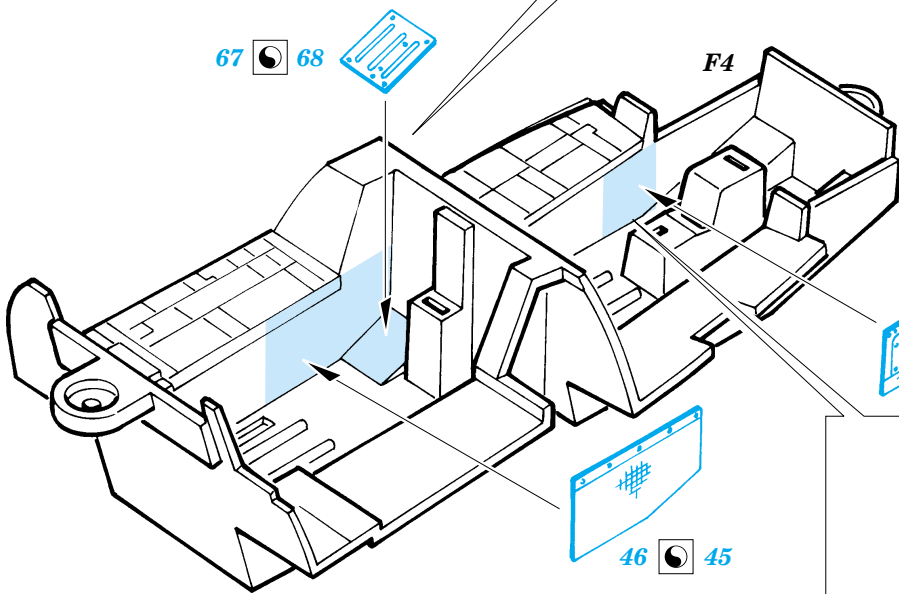

# F-4E Phantom II Interior set

eduard

1/32 scale detail set for Tamiya kit 60310 • sada detailů pro model 1/32 Tamiya 60310

32 503

- SYMMETRICAL ASSEMBLY  
SYMETRICKÁ MONTÁŽ
- REMOVE  
ODSTRANIT
- BEND  
OHNOUT
- REPLACE  
NAHRADIT
- GRIND  
OBROUSIT
- OPTION  
VOLBA

- ORIGINAL KIT PARTS  
PŮVODNÍ DÍLY STAVEBNICE
- PHOTO-ETCHED PARTS  
LEPTANÉ DÍLY
- PARTS TO BE REMOVED  
DÍLY K ODSTRANĚNÍ
- FILL  
TMELIT

**4 pcs.**

REFERENCES: Verlinden Publ. - LOCK ON #8 - F-4E PHANTOM II