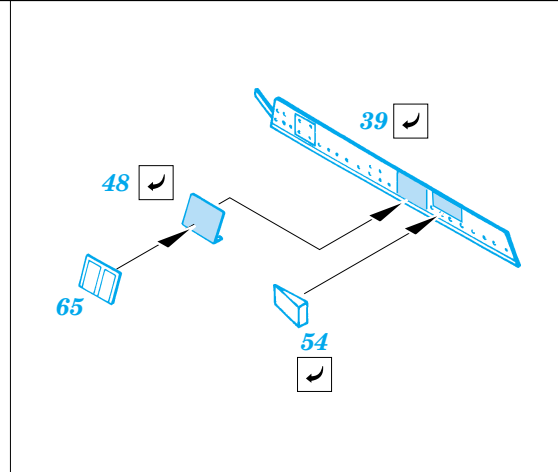

# F-4E Phantom II Interior set

eduard

1/32 scale detail set for Tamiya kit 60310 • sada detailů pro model 1/32 Tamiya 60310

32 503

- SYMMETRICAL ASSEMBLY  
SYMETRICKÁ MONTÁŽ
- REMOVE  
ODSTRANIT
- BEND  
OHNOUT
- REPLACE  
NAHRADIT
- GRIND  
OBROUSIT
- OPTION  
VOLBA

- ORIGINAL KIT PARTS  
PŮVODNÍ DÍLY STAVEBNICE
- PHOTO-ETCHED PARTS  
LEPTANÉ DÍLY
- PARTS TO BE REMOVED  
DÍLY K ODSTRANĚNÍ
- FILL  
TMELIT

**4 pcs.**

REFERENCES: Verlinden Publ. - LOCK ON #8 - F-4E PHANTOM II