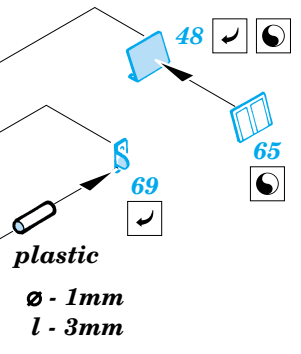

- ORIGINAL KIT PARTS  
PŮVODNÍ DÍLY STAVEBNICE
- PHOTO-ETCHED PARTS  
LEPTANÉ DÍLY
- PARTS TO BE REMOVED  
DÍLY K ODSTRANĚNÍ
- FILL  
TMELIT

**4 pcs.**

REFERENCES: Verlinden Publ. - LOCK ON #8 - F-4E PHANTOM II