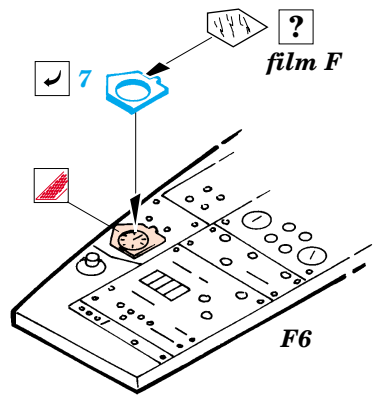

# F-4E Phantom II Interior set

eduard

1/32 scale detail set for Tamiya kit 60310 • sada detailů pro model 1/32 Tamiya 60310

32 503

- SYMMETRICAL ASSEMBLY  
SYMETRICKÁ MONTÁŽ
- REMOVE  
ODSTRANIT
- BEND  
OHNOUT
- REPLACE  
NAHRADIT
- GRIND  
OBROUSIT
- OPTION  
VOLBA

- ORIGINAL KIT PARTS  
PŮVODNÍ DÍLY STAVEBNICE
- PHOTO-ETCHED PARTS  
LEPTANÉ DÍLY
- PARTS TO BE REMOVED  
DÍLY K ODSTRANĚNÍ
- FILL  
TMELIT

**4 pcs.**

REFERENCES: Verlinden Publ. - LOCK ON #8 - F-4E PHANTOM II