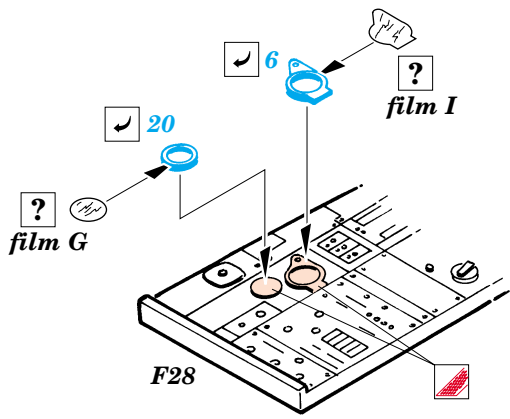

# F-4E Phantom II Interior set

eduard

1/32 scale detail set for Tamiya kit 60310 • sada detailů pro model 1/32 Tamiya 60310

32 503

- SYMMETRICAL ASSEMBLY  
SYMETRICKÁ MONTÁŽ
- REMOVE  
ODSTRANIT
- BEND  
OHNOUT
- REPLACE  
NAHRADIT
- GRIND  
OBROUSIT
- OPTION  
VOLBA

- ORIGINAL KIT PARTS  
PŮVODNÍ DÍLY STAVEBNICE
- PHOTO-ETCHED PARTS  
LEPTANÉ DÍLY
- PARTS TO BE REMOVED  
DÍLY K ODSTRANĚNÍ
- FILL  
TMELIT

**4 pcs.**

REFERENCES: Verlinden Publ. - LOCK ON #8 - F-4E PHANTOM II