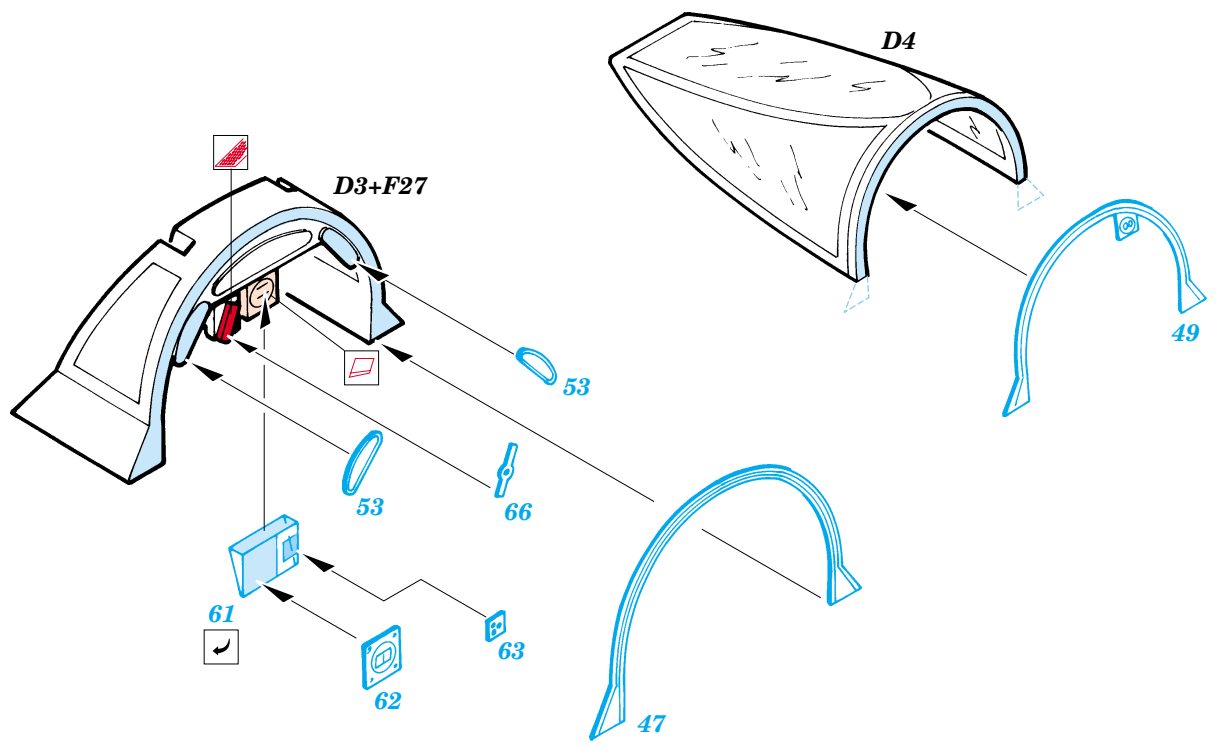

# F-4E Phantom II Interior set

eduard

1/32 scale detail set for Tamiya kit 60310 • sada detailů pro model 1/32 Tamiya 60310

32 503

- SYMMETRICAL ASSEMBLY  
SYMETRICKÁ MONTÁŽ
- REMOVE  
ODSTRANIT
- BEND  
OHNOUT
- REPLACE  
NAHRADIT
- GRIND  
OBROUSIT
- OPTION  
VOLBA

- ORIGINAL KIT PARTS  
PŮVODNÍ DÍLY STAVEBNICE
- PHOTO-ETCHED PARTS  
LEPTANÉ DÍLY
- PARTS TO BE REMOVED  
DÍLY K ODSTRANĚNÍ
- FILL  
TMELIT

**4 pcs.**

REFERENCES: Verlinden Publ. - LOCK ON #8 - F-4E PHANTOM II