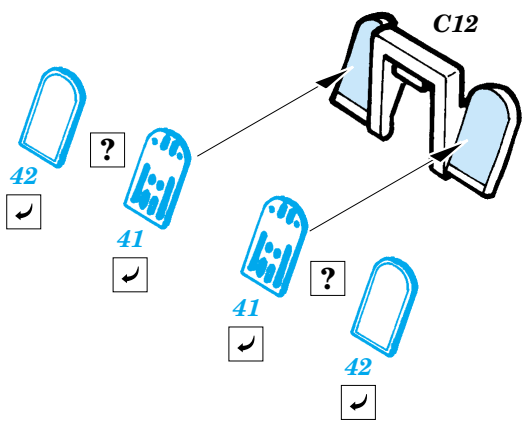

# F-4E Phantom II Interior set

eduard

1/32 scale detail set for Tamiya kit 60310 • sada detailů pro model 1/32 Tamiya 60310

32 503

- SYMMETRICAL ASSEMBLY  
SYMETRICKÁ MONTÁŽ
- REMOVE  
ODSTRANIT
- BEND  
OHNOUT
- REPLACE  
NAHRADIT
- GRIND  
OBROUSIT
- OPTION  
VOLBA

- ORIGINAL KIT PARTS  
PŮVODNÍ DÍLY STAVEBNICE
- PHOTO-ETCHED PARTS  
LEPTANÉ DÍLY
- PARTS TO BE REMOVED  
DÍLY K ODSTRANĚNÍ
- FILL  
TMELIT

**4 pcs.**

REFERENCES: Verlinden Publ. - LOCK ON #8 - F-4E PHANTOM II