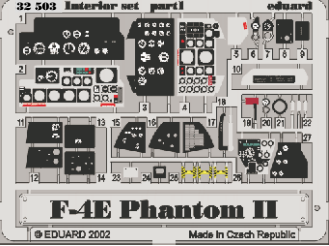

# F-4E Phantom II Interior set

eduard

1/32 scale detail set for Tamiya kit 60310 • sada detailů pro model 1/32 Tamiya 60310

32 503

- SYMMETRICAL ASSEMBLY  
SYMETRICKÁ MONTÁŽ
- REMOVE  
ODSTRANIT
- BEND  
OHNOUT
- REPLACE  
NAHRADIT
- GRIND  
OBROUSIT
- OPTION  
VOLBA

- ORIGINAL KIT PARTS  
PŮVODNÍ DÍLY STAVEBNICE
- PHOTO-ETCHED PARTS  
LEPTANÉ DÍLY
- PARTS TO BE REMOVED  
DÍLY K ODSTRANĚNÍ
- FILL  
TMELIT

**4 pcs.**

REFERENCES: Verlinden Publ. - LOCK ON #8 - F-4E PHANTOM II