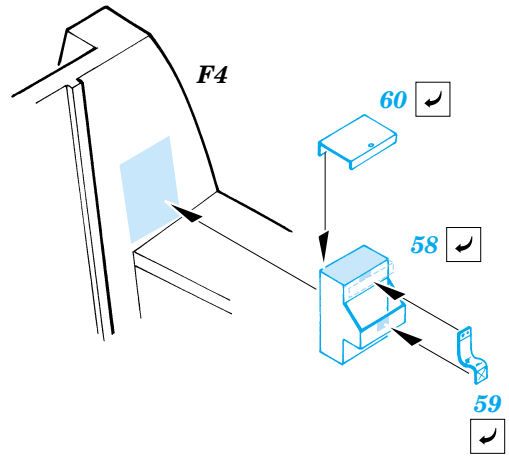

# F-4E Phantom II Interior set

eduard

1/32 scale detail set for Tamiya kit 60310 • sada detailů pro model 1/32 Tamiya 60310

32 503

- SYMMETRICAL ASSEMBLY  
SYMETRICKÁ MONTÁŽ
- REMOVE  
ODSTRANIT
- BEND  
OHNOUT
- REPLACE  
NAHRADIT
- GRIND  
OBROUSIT
- OPTION  
VOLBA

- ORIGINAL KIT PARTS  
PŮVODNÍ DÍLY STAVEBNICE
- PHOTO-ETCHED PARTS  
LEPTANÉ DÍLY
- PARTS TO BE REMOVED  
DÍLY K ODSTRANĚNÍ
- FILL  
TMELIT

**4 pcs.**

REFERENCES: Verlinden Publ. - LOCK ON #8 - F-4E PHANTOM II