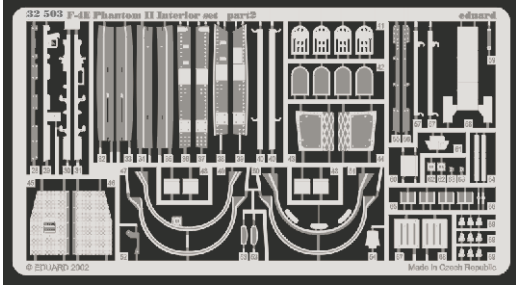

# F-4E Phantom II Interior set

eduard

1/32 scale detail set for Tamiya kit 60310 • sada detailů pro model 1/32 Tamiya 60310

32 503

- SYMMETRICAL ASSEMBLY  
SYMETRICKÁ MONTÁŽ
- REMOVE  
ODSTRANIT
- BEND  
OHNOUT
- REPLACE  
NAHRADIT
- GRIND  
OBROUSIT
- OPTION  
VOLBA

- ORIGINAL KIT PARTS  
PŮVODNÍ DÍLY STAVEBNICE
- PHOTO-ETCHED PARTS  
LEPTANÉ DÍLY
- PARTS TO BE REMOVED  
DÍLY K ODSTRANĚNÍ
- FILL  
TMELIT

**4 pcs.**

REFERENCES: Verlinden Publ. - LOCK ON #8 - F-4E PHANTOM II