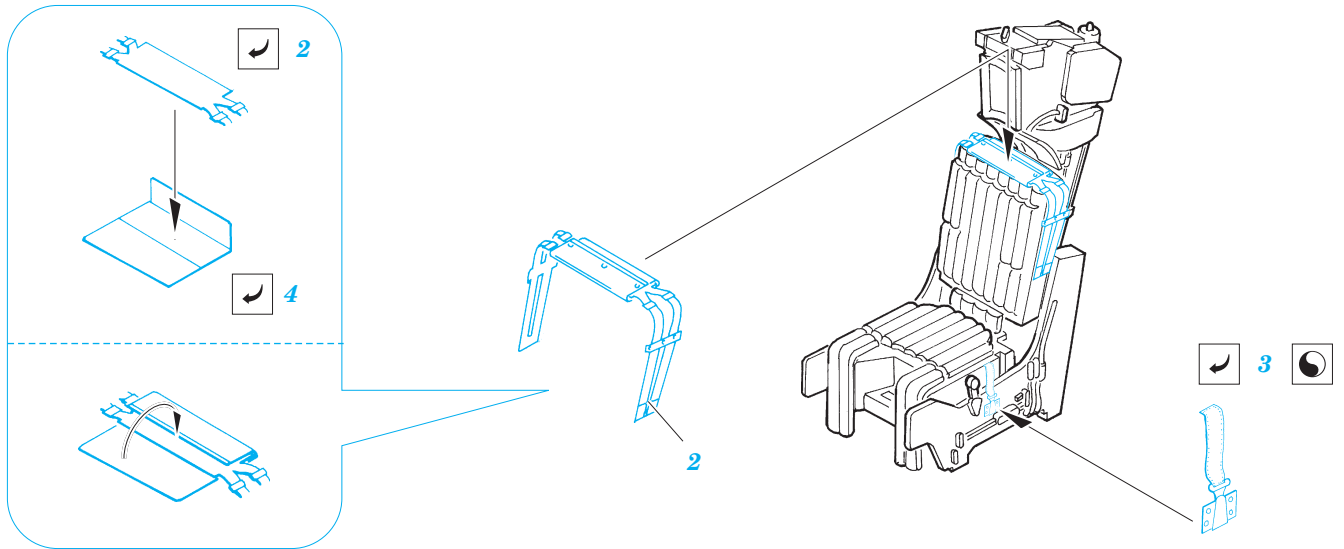

F-14 seat detail set MK GRU 7A

eduard

32 502

1/32 scale detail set for Tamiya • sada detailů pro model Tamiya 1/32

2 pcs

- APPLY EXPRESS MASK AND PAINT BEFORE GLUING
POUŽIT EXPRESS MASK NABARVIT PŘED SLEPENÍM
- SYMMETRICAL ASSEMBLY
SYMETRICKÁ MONTÁŽ
- REMOVE
ODSTRANIT
- GRIND
OBROUSIT
- DRILL HOLE
VRTÁT OTVOR
- BEND
OHNOUT
- OPTION
VOLBA
- REPLACE
NAHRADIT

- ORIGINAL KIT PARTS
PŮVODNÍ DÍLY STAVEBNICE
- PHOTO-ETCHED PARTS
LEPTANÉ DÍLY
- PARTS TO BE REMOVED
DÍLY K ODSTRANĚNÍ
- FILL
TMELIT

REFERENCES:

F-14 TOMCAT WALK AROUND #3 SQUADRON / SIGNAL PUBLICATIONS

2pcs

16

2pcs