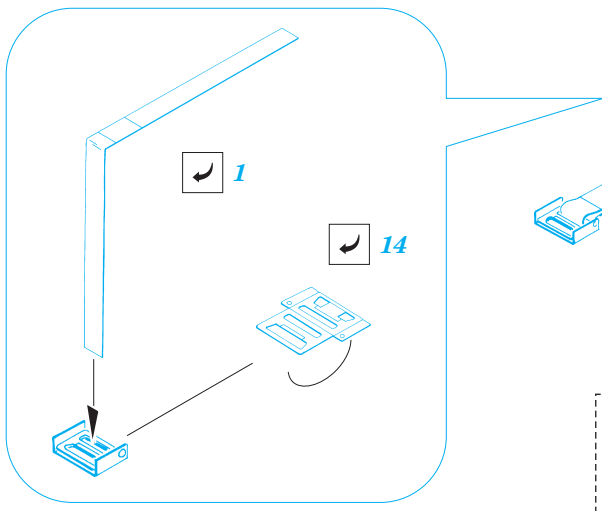

F-14 seat detail set MK GRU 7A

eduard

32 502

1/32 scale detail set for Tamiya • sada detailů pro model Tamiya 1/32

2 pcs

- APPLY EXPRESS MASK AND PAINT BEFORE GLUING
POUŽIT EXPRESS MASK NABARVIT PŘED SLEPENÍM
- SYMMETRICAL ASSEMBLY
SYMETRICKÁ MONTÁŽ
- REMOVE
ODSTRANIT
- GRIND
OBROUSIT
- DRILL HOLE
VRTÁT OTVOR
- BEND
OHNOUT
- OPTION
VOLBA
- REPLACE
NAHRADIT

- ORIGINAL KIT PARTS
PŮVODNÍ DÍLY STAVEBNICE
- PHOTO-ETCHED PARTS
LEPTANÉ DÍLY
- PARTS TO BE REMOVED
DÍLY K ODSTRANĚNÍ
- FILL
TMELIT

REFERENCES:

F-14 TOMCAT WALK AROUND #3 SQUADRON / SIGNAL PUBLICATIONS