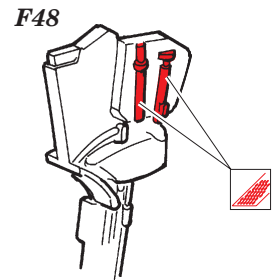

F-14 seat detail set MK GRU 7A

eduard

32 502

1/32 scale detail set for Tamiya • sada detailů pro model Tamiya 1/32

2 pcs

- APPLY EXPRESS MASK AND PAINT BEFORE GLUING
POUŽIT EXPRESS MASK NABARVIT PŘED SLEPENÍM
- SYMMETRICAL ASSEMBLY
SYMETRICKÁ MONTÁŽ
- REMOVE
ODSTRANIT
- GRIND
OBROUSIT
- DRILL HOLE
VRTÁT OTVOR
- BEND
OHNOUT
- OPTION
VOLBA
- REPLACE
NAHRADIT

- ORIGINAL KIT PARTS
PŮVODNÍ DÍLY STAVEBNICE
- PHOTO-ETCHED PARTS
LEPTANÉ DÍLY
- PARTS TO BE REMOVED
DÍLY K ODSTRANĚNÍ
- FILL
TMELIT

REFERENCES:

F-14 TOMCAT WALK AROUND #3 SQUADRON / SIGNAL PUBLICATIONS