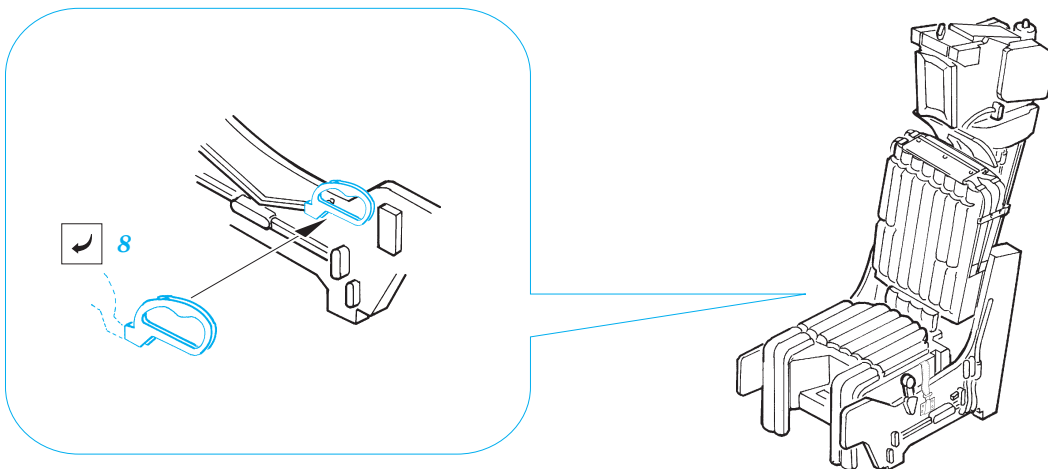

F-14 seat detail set MK GRU 7A

eduard

32 502

1/32 scale detail set for Tamiya • sada detailů pro model Tamiya 1/32

2 pcs

- APPLY EXPRESS MASK AND PAINT BEFORE GLUING
POUŽIT EXPRESS MASK NABARVIT PŘED SLEPENÍM
- SYMMETRICAL ASSEMBLY
SYMETRICKÁ MONTÁŽ
- REMOVE
ODSTRANIT
- GRIND
OBROUSIT
- DRILL HOLE
VRTÁT OTVOR
- BEND
OHNOUT
- OPTION
VOLBA
- REPLACE
NAHRADIT

- ORIGINAL KIT PARTS
PŮVODNÍ DÍLY STAVEBNICE
- PHOTO-ETCHED PARTS
LEPTANÉ DÍLY
- PARTS TO BE REMOVED
DÍLY K ODSTRANĚNÍ
- FILL
TMELIT

REFERENCES:

F-14 TOMCAT WALK AROUND #3 SQUADRON / SIGNAL PUBLICATIONS