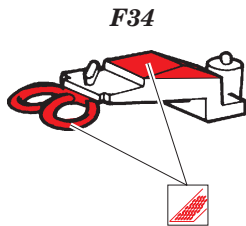

F-14 seat detail set MK GRU 7A

eduard

32 502

1/32 scale detail set for Tamiya • sada detailů pro model Tamiya 1/32

2 pcs

- APPLY EXPRESS MASK AND PAINT BEFORE GLUING
POUŽIT EXPRESS MASK NABARVIT PŘED SLEPENÍM
- SYMMETRICAL ASSEMBLY
SYMETRICKÁ MONTÁŽ
- REMOVE
ODSTRANIT
- GRIND
OBROUSIT
- DRILL HOLE
VRTÁT OTVOR
- BEND
OHNOUT
- OPTION
VOLBA
- REPLACE
NAHRADIT

- ORIGINAL KIT PARTS
PŮVODNÍ DÍLY STAVEBNICE
- PHOTO-ETCHED PARTS
LEPTANÉ DÍLY
- PARTS TO BE REMOVED
DÍLY K ODSTRANĚNÍ
- FILL
TMELIT

REFERENCES:

F-14 TOMCAT WALK AROUND #3 SQUADRON / SIGNAL PUBLICATIONS