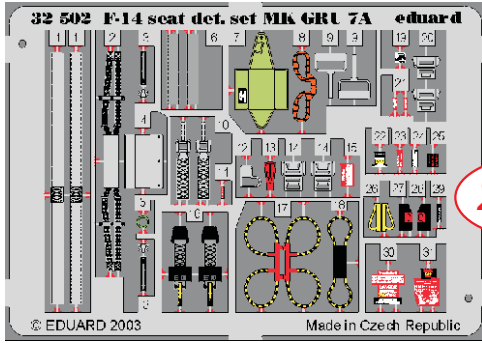

F-14 seat detail set MK GRU 7A

eduard

32 502

1/32 scale detail set for Tamiya • sada detailů pro model Tamiya 1/32

2 pcs

- APPLY EXPRESS MASK AND PAINT BEFORE GLUING
POUŽIT EXPRESS MASK NABARVIT PŘED SLEPENÍM
- SYMMETRICAL ASSEMBLY
SYMETRICKÁ MONTÁŽ
- REMOVE
ODSTRANIT
- GRIND
OBROUSIT
- DRILL HOLE
VRTÁT OTVOR
- BEND
OHNOUT
- OPTION
VOLBA
- REPLACE
NAHRADIT

- ORIGINAL KIT PARTS
PŮVODNÍ DÍLY STAVEBNICE
- PHOTO-ETCHED PARTS
LEPTANÉ DÍLY
- PARTS TO BE REMOVED
DÍLY K ODSTRANĚNÍ
- FILL
TMELIT

REFERENCES:

F-14 TOMCAT WALK AROUND #3 SQUADRON / SIGNAL PUBLICATIONS

2pcs

16

2pcs