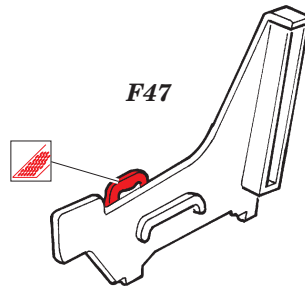

F-14 seat detail set MK GRU 7A

eduard

32 502

1/32 scale detail set for Tamiya • sada detailů pro model Tamiya 1/32

2 pcs

- APPLY EXPRESS MASK AND PAINT BEFORE GLUING
POUŽIT EXPRESS MASK NABARVIT PŘED SLEPENÍM
- SYMMETRICAL ASSEMBLY
SYMETRICKÁ MONTÁŽ
- REMOVE
ODSTRANIT
- GRIND
OBROUSIT
- DRILL HOLE
VRTÁT OTVOR
- BEND
OHNOUT
- OPTION
VOLBA
- REPLACE
NAHRADIT

- ORIGINAL KIT PARTS
PŮVODNÍ DÍLY STAVEBNICE
- PHOTO-ETCHED PARTS
LEPTANÉ DÍLY
- PARTS TO BE REMOVED
DÍLY K ODSTRANĚNÍ
- FILL
TMELIT

REFERENCES:

F-14 TOMCAT WALK AROUND #3 SQUADRON / SIGNAL PUBLICATIONS