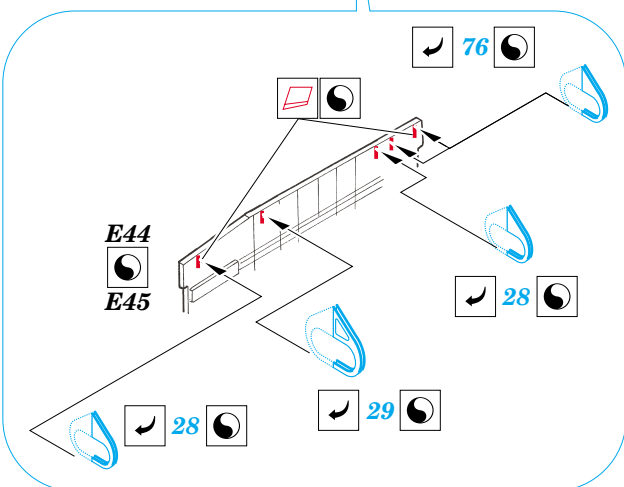

F-14A Tomcat exterior

eduard

32 144

1/32 scale detail set for **TAMIYA** kit • sada detailů pro model 1/32 **TAMIYA**

- ★ APPLY EXPRESS MASK AND PAINT BEFORE GLUING
POUŽIT EXPRESS MASK NABARVIT PŘED SLEPENÍM
- ◐ SYMMETRICAL ASSEMBLY
SYMETRICKÁ MONTÁŽ
- ◑ REMOVE
ODSTRANIT
- ◒ GRIND
OBROUSIT
- ◓ DRILL HOLE
VRTAT OTVOR
- ↪ BEND
OHNOUT
- ⊕ OPTION
VOLBA
- Ⓜ REPLACE
NAHRADIT

ORIGINAL KIT PARTS
PŮVODNÍ DÍLY STAVEBNICE
 PHOTO-ETCHED PARTS
LEPTANÉ DÍLY
 PARTS TO BE REMOVED
DÍLY K ODSTRANĚNÍ
 FILL
TMELIT

E58, E60, E62, E67, E89, E90, E102
◐ **E57, E59, E61, E68, E89, E91, E103**

REFERENCES:
 SQUADRON/SIGNAL PUBLICATIONS #105.....F-14 TOMCAT IN ACTION
 WALK AROUND #3.....F-14 TOMCAT
 CONCORD #1019.....U.S. AIRPOWER AT SEA

E42, E44, E45, E47, E56

F2 (D14, D25)