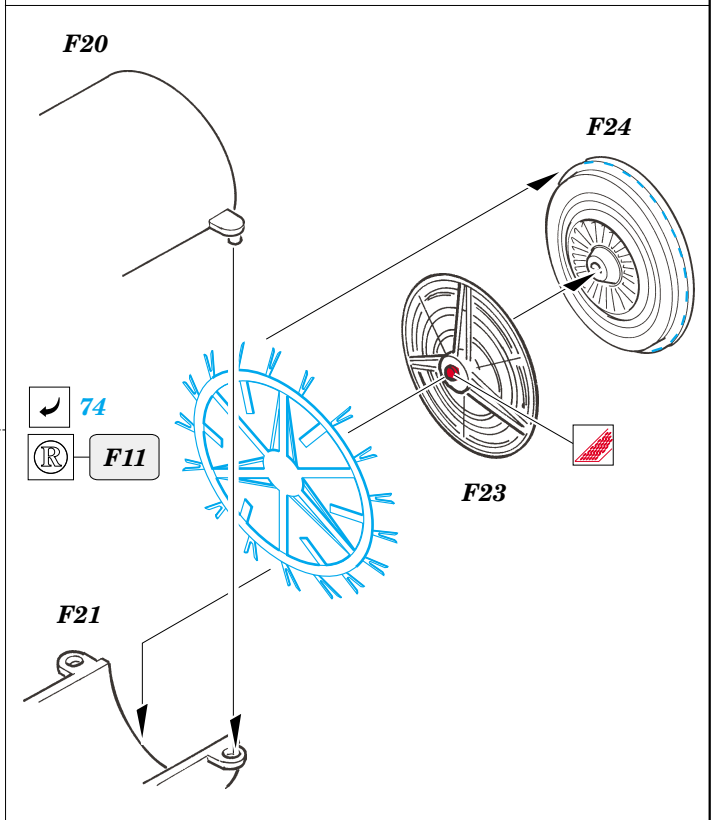

F-14A Tomcat exterior

eduard

32 144

1/32 scale detail set for **TAMIYA** kit • sada detailů pro model 1/32 **TAMIYA**

- ★ APPLY EXPRESS MASK AND PAINT BEFORE GLUING
POUŽIT EXPRESS MASK NABARVIT PŘED SLEPENÍM
- ◐ SYMMETRICAL ASSEMBLY
SYMETRICKÁ MONTÁŽ
- ◑ REMOVE
ODSTRANIT
- ◒ GRIND
OBROUSIT
- ◓ DRILL HOLE
VRTAT OTVOR
- ↪ BEND
OHNOUT
- ⊕ OPTION
VOLBA
- Ⓜ REPLACE
NAHRADIT

ORIGINAL KIT PARTS
PŮVODNÍ DÍLY STAVEBNICE
 PHOTO-ETCHED PARTS
LEPTANÉ DÍLY
 PARTS TO BE REMOVED
DÍLY K ODSTRANĚNÍ
 FILL
TMELIT

E58, E60, E62, E67, E89, E90, E102
◐ **E57, E59, E61, E68, E89, E91, E103**

REFERENCES:
 SQUADRON/SIGNAL PUBLICATIONS #105.....F-14 TOMCAT IN ACTION
 WALK AROUND #3.....F-14 TOMCAT
 CONCORD #1019.....U.S. AIRPOWER AT SEA

E42, E44, E45, E47, E56

F2 (D14, D25)