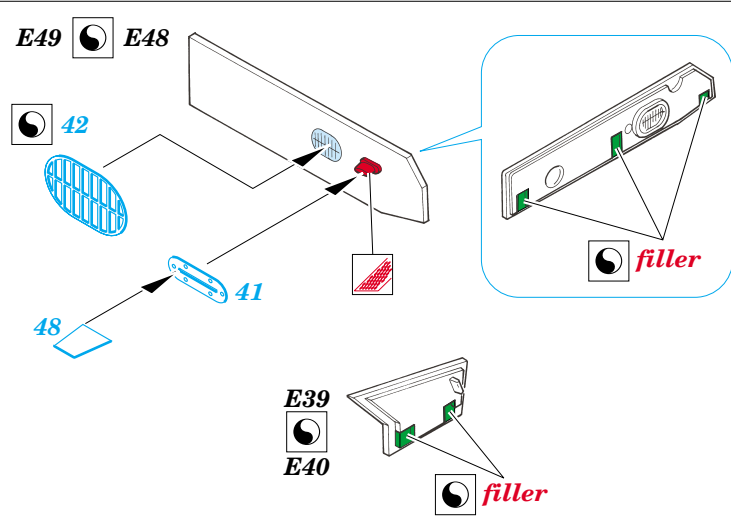

F-14A Tomcat exterior

eduard

32 144

1/32 scale detail set for **TAMIYA** kit • sada detailů pro model 1/32 **TAMIYA**

- ★ APPLY EXPRESS MASK AND PAINT BEFORE GLUING
POUŽIT EXPRESS MASK NABARVIT PŘED SLEPENÍM
- ◐ SYMMETRICAL ASSEMBLY
SYMETRICKÁ MONTÁŽ
- ◑ REMOVE
ODSTRANIT
- ◒ GRIND
OBROUSIT
- ◓ DRILL HOLE
VRTAT OTVOR
- ↪ BEND
OHNOUT
- ⊕ OPTION
VOLBA
- Ⓜ REPLACE
NAHRADIT

ORIGINAL KIT PARTS
PŮVODNÍ DÍLY STAVEBNICE
 PHOTO-ETCHED PARTS
LEPTANÉ DÍLY
 PARTS TO BE REMOVED
DÍLY K ODSTRANĚNÍ
 FILL
TMELIT

E58, E60, E62, E67, E89, E90, E102
◐ **E57, E59, E61, E68, E89, E91, E103**

REFERENCES:
 SQUADRON/SIGNAL PUBLICATIONS #105.....F-14 TOMCAT IN ACTION
 WALK AROUND #3.....F-14 TOMCAT
 CONCORD #1019.....U.S. AIRPOWER AT SEA

E42, E44, E45, E47, E56

F2 (D14, D25)