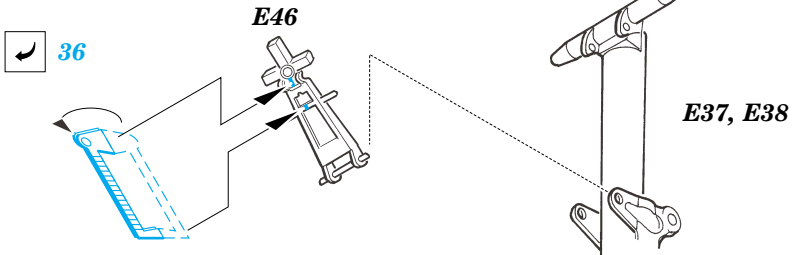

F-14A Tomcat exterior

eduard

32 144

1/32 scale detail set for **TAMIYA** kit • sada detailů pro model 1/32 **TAMIYA**

- ★ APPLY EXPRESS MASK AND PAINT BEFORE GLUING
  POUŽIT EXPRESS MASK NABARVIT PŘED SLEPENÍM
- ◐ SYMMETRICAL ASSEMBLY
  SYMETRICKÁ MONTÁŽ
- ◑ REMOVE
  ODSTRANIT
- ◒ GRIND
  OBROUSIT
- ◓ DRILL HOLE
  VRTAT OTVOR
- ↪ BEND
  OHNOUT
- ⊕ OPTION
  VOLBA
- Ⓜ REPLACE
  NAHRADIT

ORIGINAL KIT PARTS
PŮVODNÍ DÍLY STAVEBNICE
 PHOTO-ETCHED PARTS
LEPTANÉ DÍLY
 PARTS TO BE REMOVED
DÍLY K ODSTRANĚNÍ
 FILL
TMELIT

E58, E60, E62, E67, E89, E90, E102
◐ **E57, E59, E61, E68, E89, E91, E103**

REFERENCES:
SQUADRON/SIGNAL PUBLICATIONS #105.....F-14 TOMCAT IN ACTION
WALK AROUND #3.....F-14 TOMCAT
CONCORD #1019.....U.S. AIRPOWER AT SEA