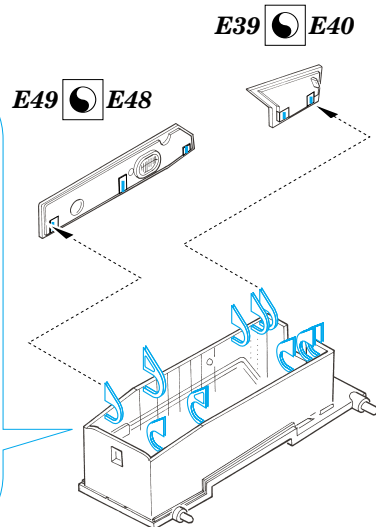

E42, E44, E45, E47, E56