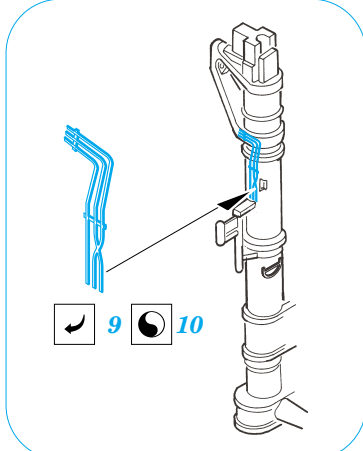

F-14A Tomcat exterior

eduard

32 144

1/32 scale detail set for **TAMIYA** kit • sada detailů pro model 1/32 **TAMIYA**

- ★ APPLY EXPRESS MASK AND PAINT BEFORE GLUING
POUŽIT EXPRESS MASK NABARVIT PŘED SLEPENÍM
- ◐ SYMMETRICAL ASSEMBLY
SYMETRICKÁ MONTÁŽ
- ◑ REMOVE
ODSTRANIT
- ◒ GRIND
OBROUSIT
- ◓ DRILL HOLE
VRTAT OTVOR
- ↪ BEND
OHNOUT
- ⊕ OPTION
VOLBA
- Ⓜ REPLACE
NAHRADIT

ORIGINAL KIT PARTS
PŮVODNÍ DÍLY STAVEBNICE
 PHOTO-ETCHED PARTS
LEPTANÉ DÍLY
 PARTS TO BE REMOVED
DÍLY K ODSTRANĚNÍ
 FILL
TMELIT

E58, E60, E62, E67, E89, E90, E102
◐ **E57, E59, E61, E68, E89, E91, E103**