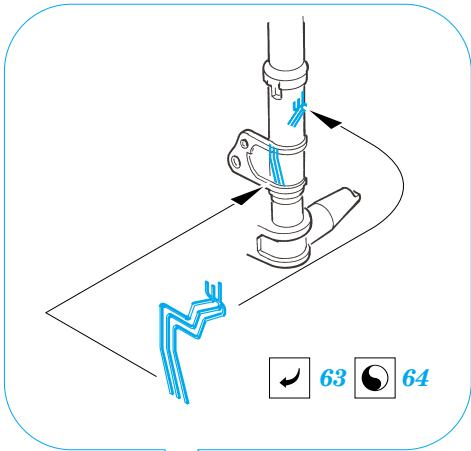

F-14A Tomcat exterior

eduard

32 144

1/32 scale detail set for **TAMIYA** kit • sada detailů pro model 1/32 **TAMIYA**

- ★ APPLY EXPRESS MASK AND PAINT BEFORE GLUING
POUŽIT EXPRESS MASK NABARVIT PŘED SLEPENÍM
- ◐ SYMMETRICAL ASSEMBLY
SYMETRICKÁ MONTÁŽ
- ◑ REMOVE
ODSTRANIT
- ◒ GRIND
OBROUSIT
- ◓ DRILL HOLE
VRTAT OTVOR
- ↪ BEND
OHNOUT
- ⊕ OPTION
VOLBA
- Ⓜ REPLACE
NAHRADIT

ORIGINAL KIT PARTS
PŮVODNÍ DÍLY STAVEBNICE
 PHOTO-ETCHED PARTS
LEPTANÉ DÍLY
 PARTS TO BE REMOVED
DÍLY K ODSTRANĚNÍ
 FILL
TMELIT

E58, E60, E62, E67, E89, E90, E102
◐ **E57, E59, E61, E68, E89, E91, E103**