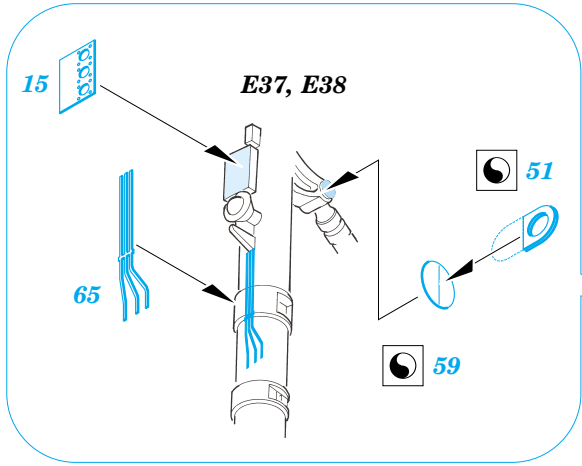

F-14A Tomcat exterior

eduard

32 144

1/32 scale detail set for **TAMIYA** kit • sada detailů pro model 1/32 **TAMIYA**

- ★ APPLY EXPRESS MASK AND PAINT BEFORE GLUING
POUŽIT EXPRESS MASK NABARVIT PŘED SLEPENÍM
- ◐ SYMMETRICAL ASSEMBLY
SYMETRICKÁ MONTÁŽ
- ◑ REMOVE
ODSTRANIT
- ◒ GRIND
OBROUSIT
- ◓ DRILL HOLE
VRTAT OTVOR
- ↪ BEND
OHNOUT
- ⊕ OPTION
VOLBA
- Ⓜ REPLACE
NAHRADIT

ORIGINAL KIT PARTS
PŮVODNÍ DÍLY STAVEBNICE
 PHOTO-ETCHED PARTS
LEPTANÉ DÍLY
 PARTS TO BE REMOVED
DÍLY K ODSTRANĚNÍ
 FILL
TMELIT

E58, E60, E62, E67, E89, E90, E102
◐ **E57, E59, E61, E68, E89, E91, E103**

REFERENCES:
 SQUADRON/SIGNAL PUBLICATIONS #105.....F-14 TOMCAT IN ACTION
 WALK AROUND #3.....F-14 TOMCAT
 CONCORD #1019.....U.S. AIRPOWER AT SEA

E42, E44, E45, E47, E56

F2 (D14, D25)