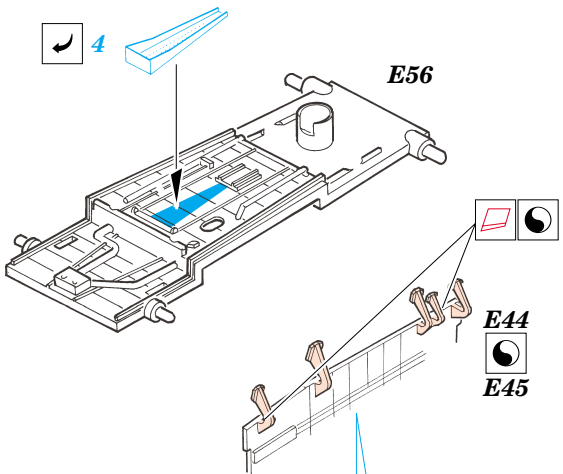

E42, E44, E45, E47, E56