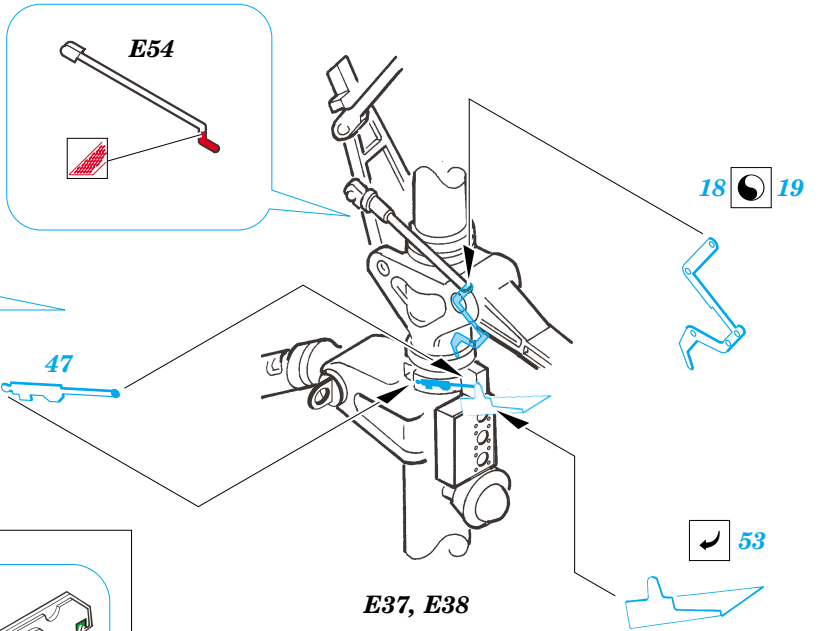

F-14A Tomcat exterior

eduard

32 144

1/32 scale detail set for **TAMIYA** kit • sada detailů pro model 1/32 **TAMIYA**

- ★ APPLY EXPRESS MASK AND PAINT BEFORE GLUING
POUŽIT EXPRESS MASK NABARVIT PŘED SLEPENÍM
- ◐ SYMMETRICAL ASSEMBLY
SYMETRICKÁ MONTÁŽ
- ◑ REMOVE
ODSTRANIT
- ◒ GRIND
OBROUSIT
- ◓ DRILL HOLE
VRTAT OTVOR
- ↪ BEND
OHNOUT
- ⊕ OPTION
VOLBA
- Ⓜ REPLACE
NAHRADIT

ORIGINAL KIT PARTS
PŮVODNÍ DÍLY STAVEBNICE
 PHOTO-ETCHED PARTS
LEPTANÉ DÍLY
 PARTS TO BE REMOVED
DÍLY K ODSTRANĚNÍ
 FILL
TMELIT

E58, E60, E62, E67, E89, E90, E102
◐ **E57, E59, E61, E68, E89, E91, E103**

REFERENCES:
 SQUADRON/SIGNAL PUBLICATIONS #105.....F-14 TOMCAT IN ACTION
 WALK AROUND #3.....F-14 TOMCAT
 CONCORD #1019.....U.S. AIRPOWER AT SEA

E42, E44, E45, E47, E56

F2 (D14, D25)