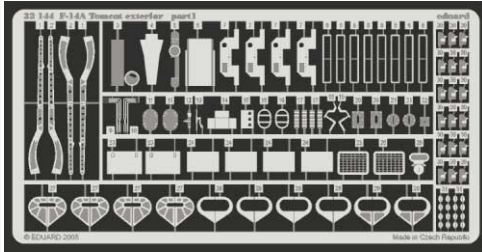

F-14A Tomcat exterior

eduard

32 144

1/32 scale detail set for **TAMIYA** kit • sada detailů pro model 1/32 **TAMIYA**

- ★ APPLY EXPRESS MASK AND PAINT BEFORE GLUING
POUŽIT EXPRESS MASK NABARVIT PŘED SLEPENÍM
- ◐ SYMMETRICAL ASSEMBLY
SYMETRICKÁ MONTÁŽ
- ◑ REMOVE
ODSTRANIT
- ◒ GRIND
OBROUSIT
- ◓ DRILL HOLE
VRTAT OTVOR
- ↪ BEND
OHNOUT
- ⊕ OPTION
VOLBA
- Ⓜ REPLACE
NAHRADIT

ORIGINAL KIT PARTS
PŮVODNÍ DÍLY STAVEBNICE
 PHOTO-ETCHED PARTS
LEPTANÉ DÍLY
 PARTS TO BE REMOVED
DÍLY K ODSTRANĚNÍ
 FILL
TMELIT

E58, E60, E62, E67, E89, E90, E102
◐ **E57, E59, E61, E68, E89, E91, E103**

REFERENCES:
 SQUADRON/SIGNAL PUBLICATIONS #105.....F-14 TOMCAT IN ACTION
 WALK AROUND #3.....F-14 TOMCAT
 CONCORD #1019.....U.S. AIRPOWER AT SEA

E42, E44, E45, E47, E56

F2 (D14, D25)