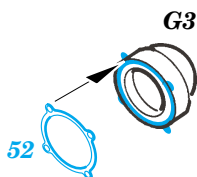

F-14A Tomcat exterior

eduard

32 144

1/32 scale detail set for **TAMIYA** kit • sada detailů pro model 1/32 **TAMIYA**

- ★ APPLY EXPRESS MASK AND PAINT BEFORE GLUING
  POUŽIT EXPRESS MASK NABARVIT PŘED SLEPENÍM
- ◐ SYMMETRICAL ASSEMBLY
  SYMETRICKÁ MONTÁŽ
- ◑ REMOVE
  ODSTRANIT
- ◒ GRIND
  OBROUSIT
- ◓ DRILL HOLE
  VRTAT OTVOR
- ↪ BEND
  OHNOUT
- ⊕ OPTION
  VOLBA
- Ⓜ REPLACE
  NAHRADIT

ORIGINAL KIT PARTS
PŮVODNÍ DÍLY STAVEBNICE
 PHOTO-ETCHED PARTS
LEPTANÉ DÍLY
 PARTS TO BE REMOVED
DÍLY K ODSTRANĚNÍ
 FILL
TMELIT

E58, E60, E62, E67, E89, E90, E102
◐ **E57, E59, E61, E68, E89, E91, E103**

REFERENCES:
SQUADRON/SIGNAL PUBLICATIONS #105.....F-14 TOMCAT IN ACTION
WALK AROUND #3.....F-14 TOMCAT
CONCORD #1019.....U.S. AIRPOWER AT SEA