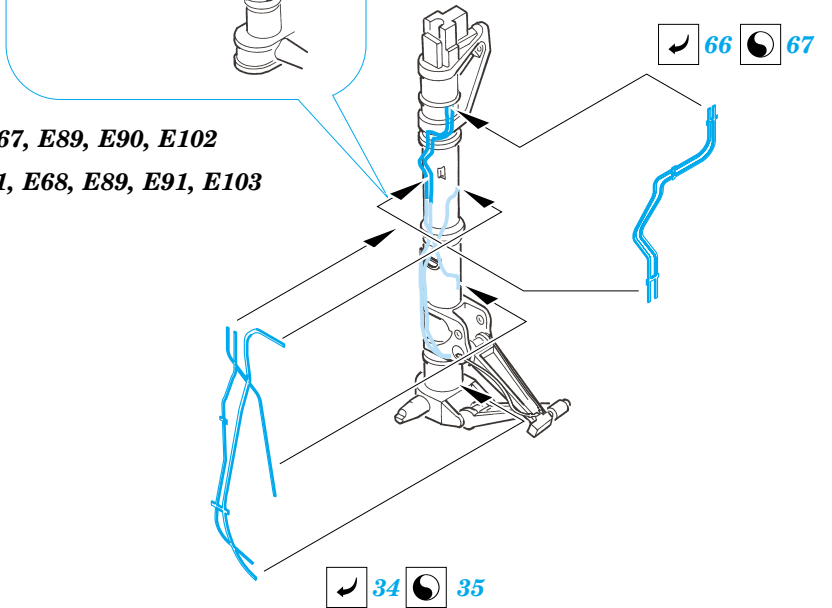

F-14A Tomcat exterior

eduard

32 144

1/32 scale detail set for **TAMIYA** kit • sada detailů pro model 1/32 **TAMIYA**

- ★ APPLY EXPRESS MASK AND PAINT BEFORE GLUING
POUŽIT EXPRESS MASK NABARVIT PŘED SLEPENÍM
- ◐ SYMMETRICAL ASSEMBLY
SYMETRICKÁ MONTÁŽ
- ◑ REMOVE
ODSTRANIT
- ◒ GRIND
OBROUSIT
- ◓ DRILL HOLE
VRTAT OTVOR
- ↪ BEND
OHNOUT
- ⊕ OPTION
VOLBA
- Ⓜ REPLACE
NAHRADIT

ORIGINAL KIT PARTS
PŮVODNÍ DÍLY STAVEBNICE
 PHOTO-ETCHED PARTS
LEPTANÉ DÍLY
 PARTS TO BE REMOVED
DÍLY K ODSTRANĚNÍ
 FILL
TMELIT

E58, E60, E62, E67, E89, E90, E102
◐ **E57, E59, E61, E68, E89, E91, E103**

REFERENCES:
 SQUADRON/SIGNAL PUBLICATIONS #105.....F-14 TOMCAT IN ACTION
 WALK AROUND #3.....F-14 TOMCAT
 CONCORD #1019.....U.S. AIRPOWER AT SEA

E42, E44, E45, E47, E56

F2 (D14, D25)