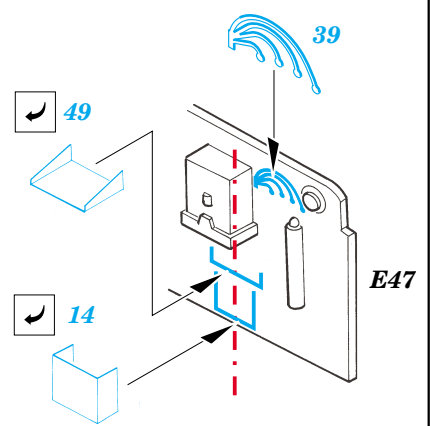

E42, E44, E45, E47, E56