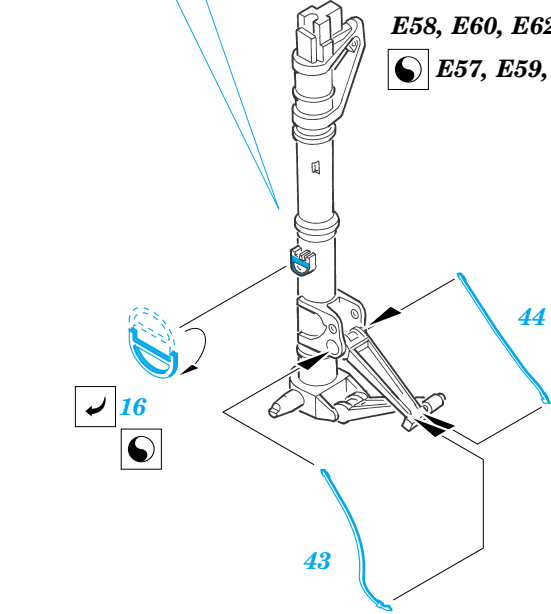

F-14A Tomcat exterior

eduard

32 144

1/32 scale detail set for **TAMIYA** kit • sada detailů pro model 1/32 **TAMIYA**

- ★ APPLY EXPRESS MASK AND PAINT BEFORE GLUING
POUŽIT EXPRESS MASK NABARVIT PŘED SLEPENÍM
- ◐ SYMMETRICAL ASSEMBLY
SYMETRICKÁ MONTÁŽ
- ◑ REMOVE
ODSTRANIT
- ◒ GRIND
OBROUSIT
- ◓ DRILL HOLE
VRTAT OTVOR
- ↪ BEND
OHNOUT
- ⊕ OPTION
VOLBA
- Ⓜ REPLACE
NAHRADIT

ORIGINAL KIT PARTS
PŮVODNÍ DÍLY STAVEBNICE
 PHOTO-ETCHED PARTS
LEPTANÉ DÍLY
 PARTS TO BE REMOVED
DÍLY K ODSTRANĚNÍ
 FILL
TMELIT

E58, E60, E62, E67, E89, E90, E102
◐ **E57, E59, E61, E68, E89, E91, E103**