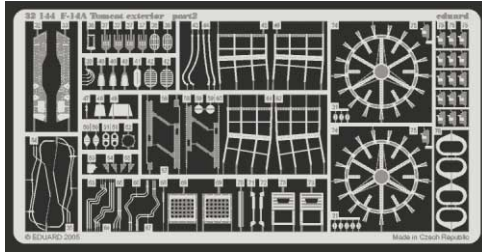

F-14A Tomcat exterior

eduard

32 144

1/32 scale detail set for **TAMIYA** kit • sada detailů pro model 1/32 **TAMIYA**

- ★ APPLY EXPRESS MASK AND PAINT BEFORE GLUING
POUŽIT EXPRESS MASK NABARVIT PŘED SLEPENÍM
- ◐ SYMMETRICAL ASSEMBLY
SYMETRICKÁ MONTÁŽ
- ◑ REMOVE
ODSTRANIT
- ◒ GRIND
OBROUSIT
- ◓ DRILL HOLE
VRTAT OTVOR
- ↪ BEND
OHNOUT
- ⊕ OPTION
VOLBA
- Ⓜ REPLACE
NAHRADIT

ORIGINAL KIT PARTS
PŮVODNÍ DÍLY STAVEBNICE
 PHOTO-ETCHED PARTS
LEPTANÉ DÍLY
 PARTS TO BE REMOVED
DÍLY K ODSTRANĚNÍ
 FILL
TMELIT

E58, E60, E62, E67, E89, E90, E102
◐ **E57, E59, E61, E68, E89, E91, E103**

REFERENCES:
 SQUADRON/SIGNAL PUBLICATIONS #105.....F-14 TOMCAT IN ACTION
 WALK AROUND #3.....F-14 TOMCAT
 CONCORD #1019.....U.S. AIRPOWER AT SEA

E42, E44, E45, E47, E56

F2 (D14, D25)