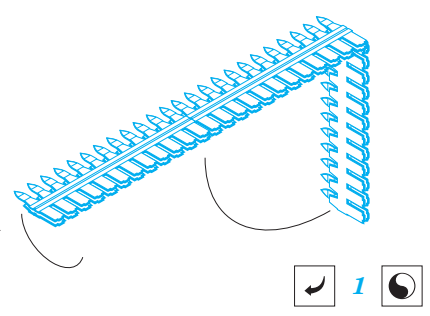

P-51D gun bay late

eduard

32 721

1/32 scale detail set for TAMIYA kit • sada detailů pro model 1/32 TAMIYA

- ★ APPLY EXPRESS MASK AND PAINT BEFORE GLUING
POUŽIT EXPRESS MASK NABARVIT PŘED SLEPENÍM
- ☉ SYMMETRICAL ASSEMBLY
SYMETRICKÁ MONTÁŽ
- REMOVE
ODSTRANIT
- ▨ GRIND
OBROUSIT
- ⊘ DRILL HOLE
VRTAT OTVOR
- ↪ BEND
OHNOUT
- ❓ OPTION
VOLBA
- Ⓜ REPLACE
NAHRADIT

film

ORIGINAL KIT PARTS
PŮVODNÍ DÍLY STAVEBNICE

PHOTO-ETCHED PARTS
LEPTANÉ DÍLY

PARTS TO BE REMOVED
DÍLY K ODSTRANĚNÍ

FILL
TMELIT

*For further detail sets look for **eduard** 32 731 P-51 seatbelts (not included in this set)*

*For further detail sets look for **eduard** 32 302 P-51D exterior (not included in this set)*