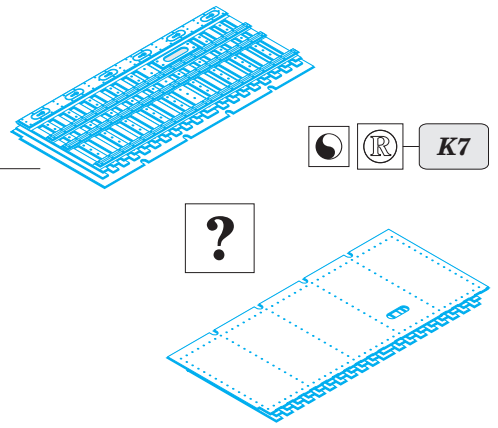

P-51D gun bay late

eduard

32 721

1/32 scale detail set for TAMIYA kit • sada detailů pro model 1/32 TAMIYA

- ★ APPLY EXPRESS MASK AND PAINT BEFORE GLUING
POUŽIT EXPRESS MASK NABARVIT PŘED SLEPENÍM
- ☉ SYMMETRICAL ASSEMBLY
SYMETRICKÁ MONTÁŽ
- REMOVE
ODSTRANIT
- ▨ GRIND
OBROUSIT
- ⊘ DRILL HOLE
VRTAT OTVOR
- ↪ BEND
OHNOUT
- ❓ OPTION
VOLBA
- Ⓜ REPLACE
NAHRADIT

film

ORIGINAL KIT PARTS
PŮVODNÍ DÍLY STAVEBNICE

PHOTO-ETCHED PARTS
LEPTANÉ DÍLY

PARTS TO BE REMOVED
DÍLY K ODSTRANĚNÍ

FILL
TMELIT

*For further detail sets look for **eduard** 32 731 P-51 seatbelts (not included in this set)*

*For further detail sets look for **eduard** 32 302 P-51D exterior (not included in this set)*