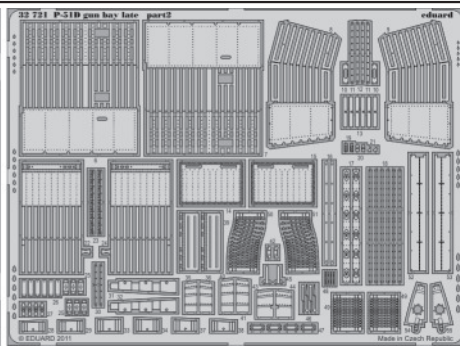

P-51D gun bay late

eduard

32 721

1/32 scale detail set for TAMIYA kit • sada detailů pro model 1/32 TAMIYA

- ★ APPLY EXPRESS MASK AND PAINT BEFORE GLUING
POUŽIT EXPRESS MASK NABARVIT PŘED SLEPENÍM
- ☉ SYMMETRICAL ASSEMBLY
SYMETRICKÁ MONTÁŽ
- REMOVE
ODSTRANIT
- ▨ GRIND
OBROUSIT
- ⊘ DRILL HOLE
VRTAT OTVOR
- ↪ BEND
OHNOUT
- ❓ OPTION
VOLBA
- Ⓜ REPLACE
NAHRADIT

film

ORIGINAL KIT PARTS
PŮVODNÍ DÍLY STAVEBNICE

PHOTO-ETCHED PARTS
LEPTANÉ DÍLY

PARTS TO BE REMOVED
DÍLY K ODSTRANĚNÍ

FILL
TMELIT

*For further detail sets look for **eduard** 32 731 P-51 seatbelts (not included in this set)*