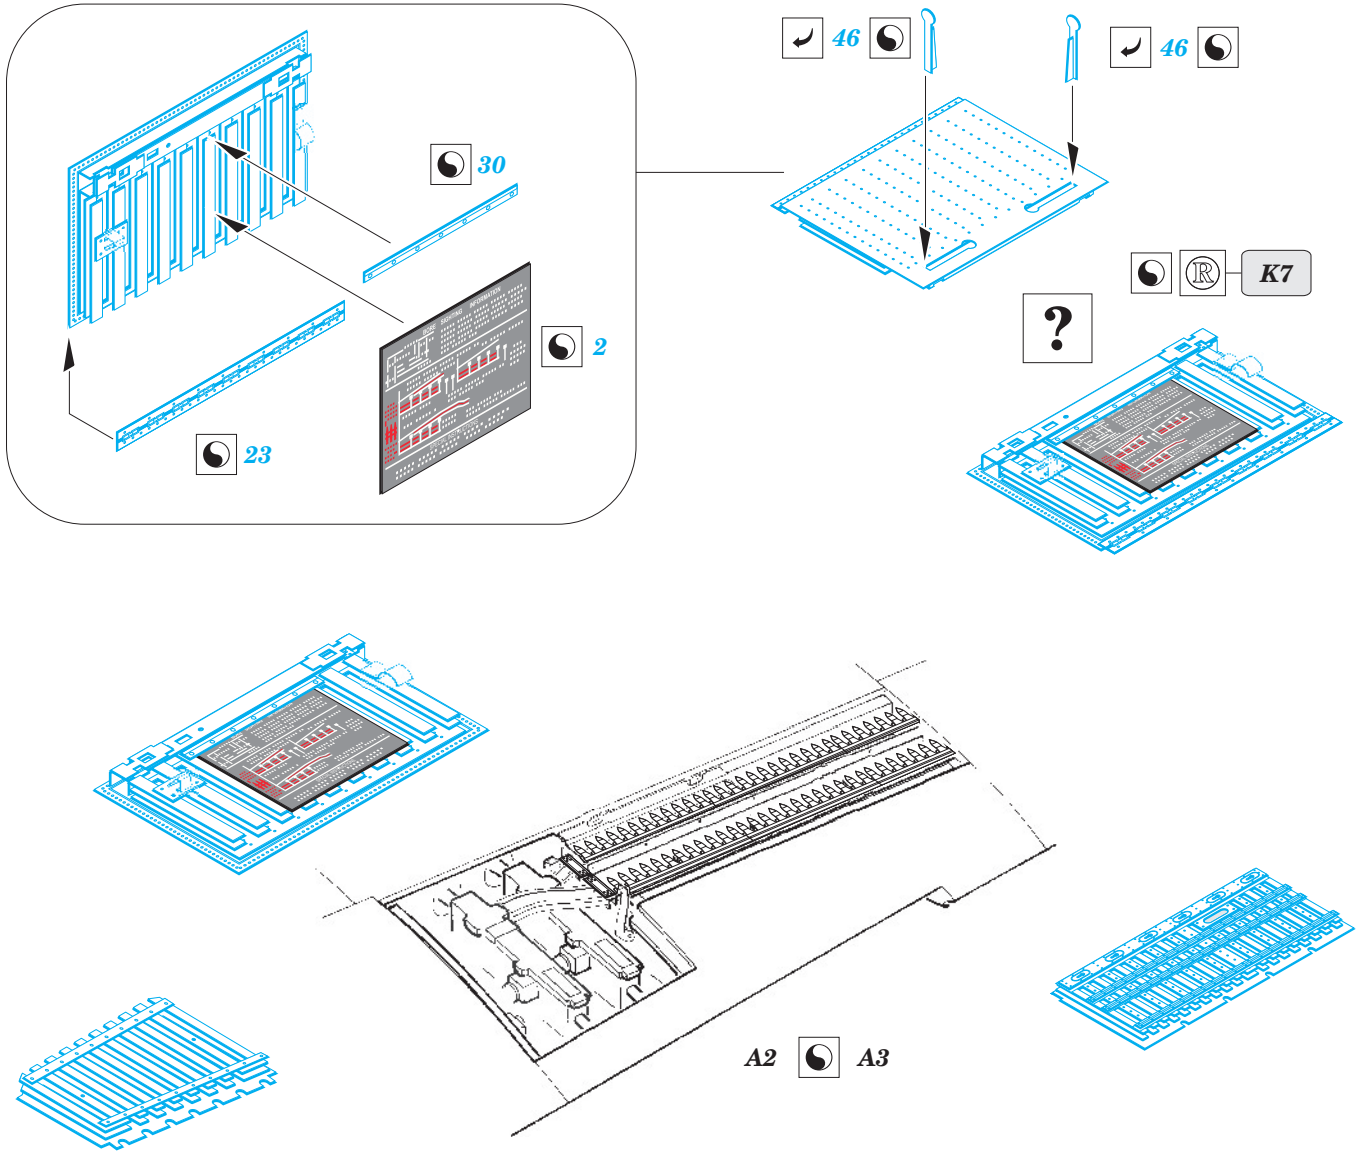

P-51D gun bay late

eduard

32 721

1/32 scale detail set for TAMIYA kit • sada detailů pro model 1/32 TAMIYA

- ★ APPLY EXPRESS MASK AND PAINT BEFORE GLUING
POUŽIT EXPRESS MASK NABARVIT PŘED SLEPENÍM
- ☉ SYMMETRICAL ASSEMBLY
SYMETRICKÁ MONTÁŽ
- REMOVE
ODSTRANIT
- ▨ GRIND
OBROUSIT
- ⊘ DRILL HOLE
VRTAT OTVOR
- ↪ BEND
OHNOUT
- ❓ OPTION
VOLBA
- Ⓜ REPLACE
NAHRADIT

film

ORIGINAL KIT PARTS
PŮVODNÍ DÍLY STAVEBNICE

PHOTO-ETCHED PARTS
LEPTANÉ DÍLY

PARTS TO BE REMOVED
DÍLY K ODSTRANĚNÍ

FILL
TMELIT

*For further detail sets look for **eduard** 32 731 P-51 seatbelts (not included in this set)*

*For further detail sets look for **eduard** 32 302 P-51D exterior (not included in this set)*