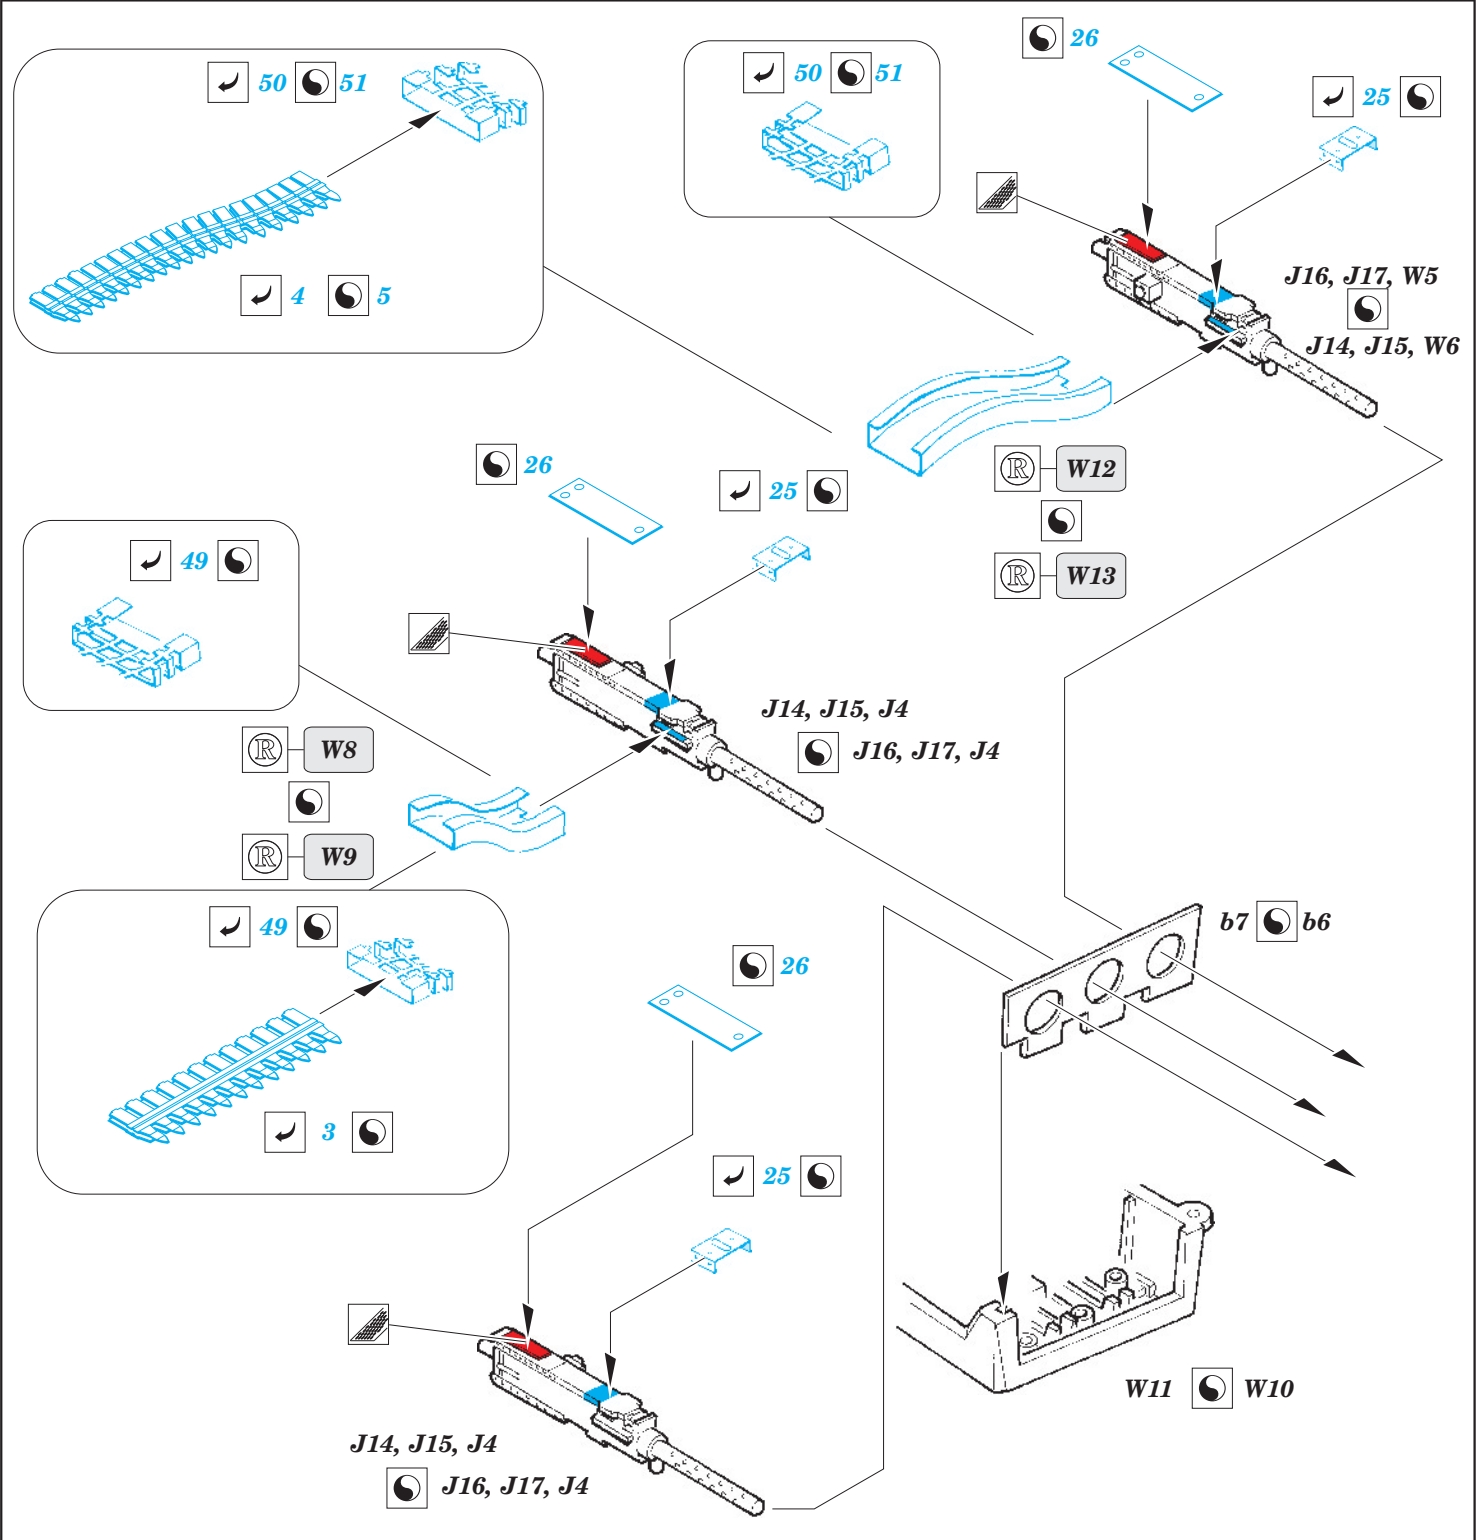

P-51D gun bay late

eduard

32 721

1/32 scale detail set for TAMIYA kit • sada detailů pro model 1/32 TAMIYA

- ★ APPLY EXPRESS MASK AND PAINT BEFORE GLUING
POUŽIT EXPRESS MASK NABARVIT PŘED SLEPENÍM
- ☉ SYMMETRICAL ASSEMBLY
SYMETRICKÁ MONTÁŽ
- REMOVE
ODSTRANIT
- ▨ GRIND
OBROUSIT
- ⊘ DRILL HOLE
VRTAT OTVOR
- ↪ BEND
OHNOUT
- ❓ OPTION
VOLBA
- Ⓜ REPLACE
NAHRADIT

film

ORIGINAL KIT PARTS
PŮVODNÍ DÍLY STAVEBNICE

PHOTO-ETCHED PARTS
LEPTANÉ DÍLY

PARTS TO BE REMOVED
DÍLY K ODSTRANĚNÍ

FILL
TMELIT

*For further detail sets look for **eduard** 32 731 P-51 seatbelts (not included in this set)*

*For further detail sets look for **eduard** 32 302 P-51D exterior (not included in this set)*