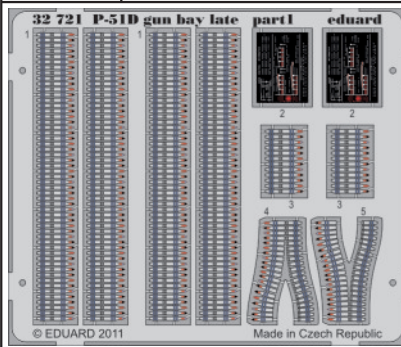

P-51D gun bay late

eduard

32 721

1/32 scale detail set for TAMIYA kit • sada detailů pro model 1/32 TAMIYA

- ★ APPLY EXPRESS MASK AND PAINT BEFORE GLUING
POUŽIT EXPRESS MASK NABARVIT PŘED SLEPENÍM
- ☉ SYMMETRICAL ASSEMBLY
SYMETRICKÁ MONTÁŽ
- REMOVE
ODSTRANIT
- ▨ GRIND
OBROUSIT
- ⊘ DRILL HOLE
VRTAT OTVOR
- ↪ BEND
OHNOUT
- ❓ OPTION
VOLBA
- Ⓜ REPLACE
NAHRADIT

film

ORIGINAL KIT PARTS
PŮVODNÍ DÍLY STAVEBNICE

PHOTO-ETCHED PARTS
LEPTANÉ DÍLY

PARTS TO BE REMOVED
DÍLY K ODSTRANĚNÍ

FILL
TMELIT

*For further detail sets look for **eduard** 32 731 P-51 seatbelts (not included in this set)*