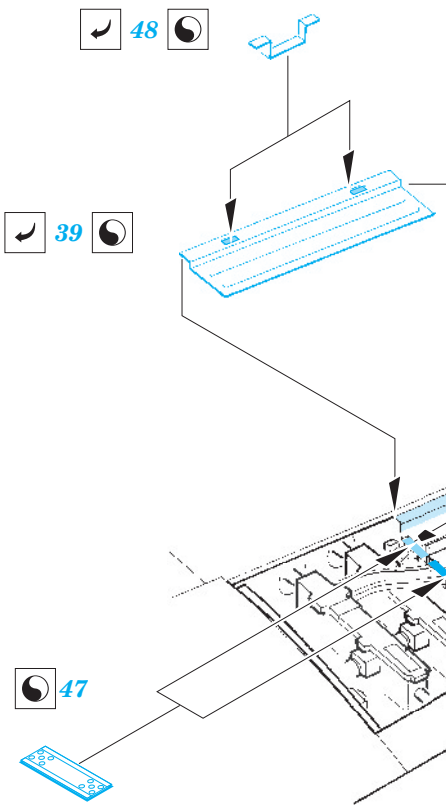

P-51D gun bay late

eduard

32 721

1/32 scale detail set for TAMIYA kit • sada detailů pro model 1/32 TAMIYA

- ★ APPLY EXPRESS MASK AND PAINT BEFORE GLUING
POUŽIT EXPRESS MASK NABARVIT PŘED SLEPENÍM
- ☉ SYMMETRICAL ASSEMBLY
SYMETRICKÁ MONTÁŽ
- REMOVE
ODSTRANIT
- ▨ GRIND
OBROUSIT
- ⊘ DRILL HOLE
VRTAT OTVOR
- ↪ BEND
OHNOUT
- ❓ OPTION
VOLBA
- Ⓜ REPLACE
NAHRADIT

film

ORIGINAL KIT PARTS
PŮVODNÍ DÍLY STAVEBNICE

PHOTO-ETCHED PARTS
LEPTANÉ DÍLY

PARTS TO BE REMOVED
DÍLY K ODSTRANĚNÍ

FILL
TMELIT

*For further detail sets look for **eduard** 32 731 P-51 seatbelts (not included in this set)*

*For further detail sets look for **eduard** 32 302 P-51D exterior (not included in this set)*